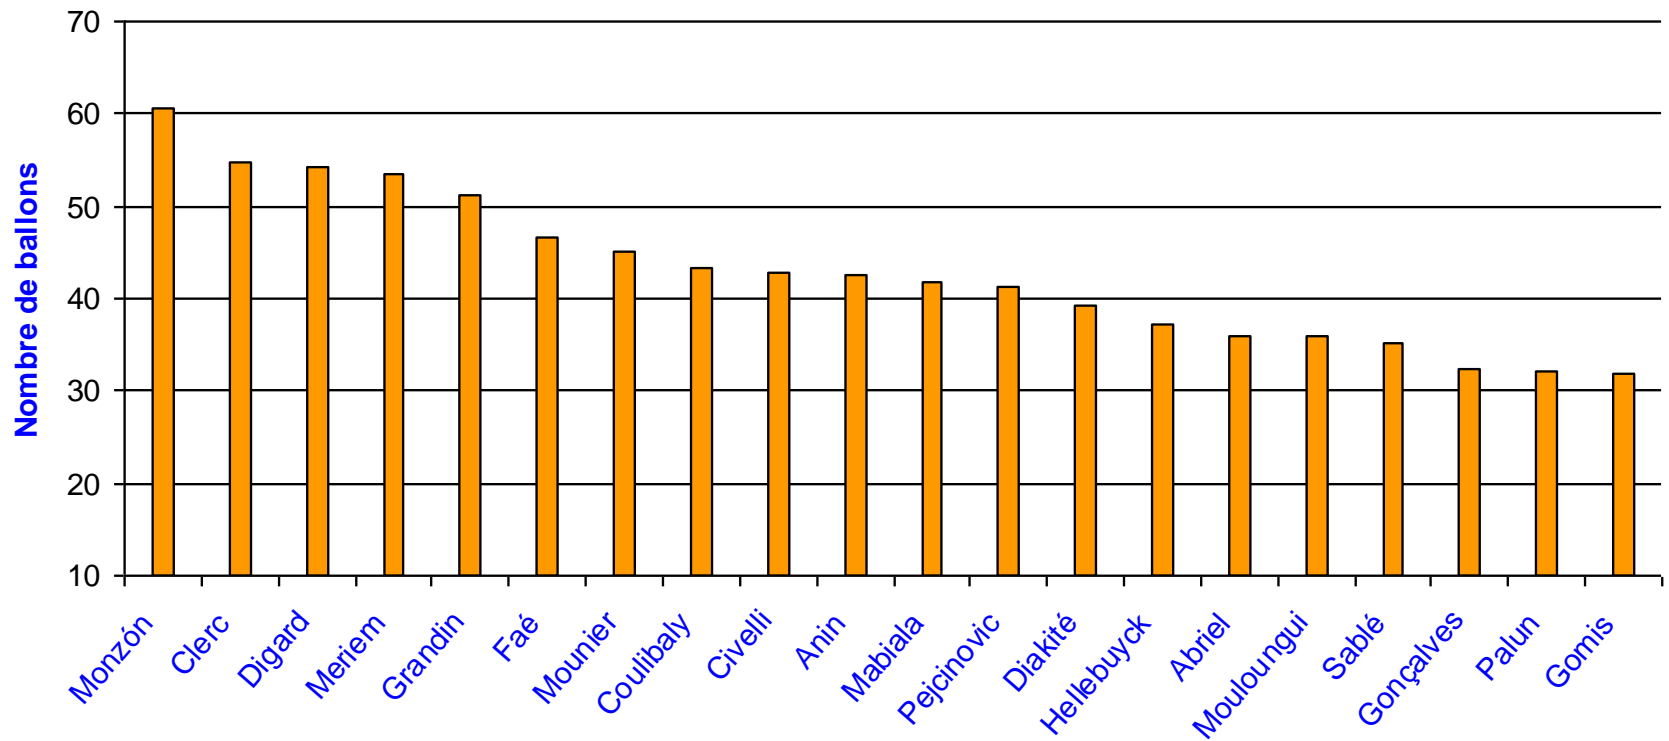

OGC Nice

Stats 2011-2012

Les joueurs

Temps de jeu

Temps de jeu, par demi-saison [Top 20]

■ Aller ■ Retour

Ballons joués

Moyenne de ballons joués / match [Top 20]

sont pris en compte uniquement les matchs où les joueurs ont disputé au moins 60 minutes

Ballons gagnés

Moyenne de ballons gagnés / match [Top 20]

sont pris en compte uniquement les matchs où les joueurs ont disputé au moins 60 minutes

Tirs

- Ceux qui tentent le plus à domicile : Mounier (36 tirs), Mouloungui (36 tirs)
- Celui qui tente le plus à l'extérieur : Monzón (33 tirs)

sont pris en compte uniquement les joueurs qui ont tiré au moins 10 fois au but