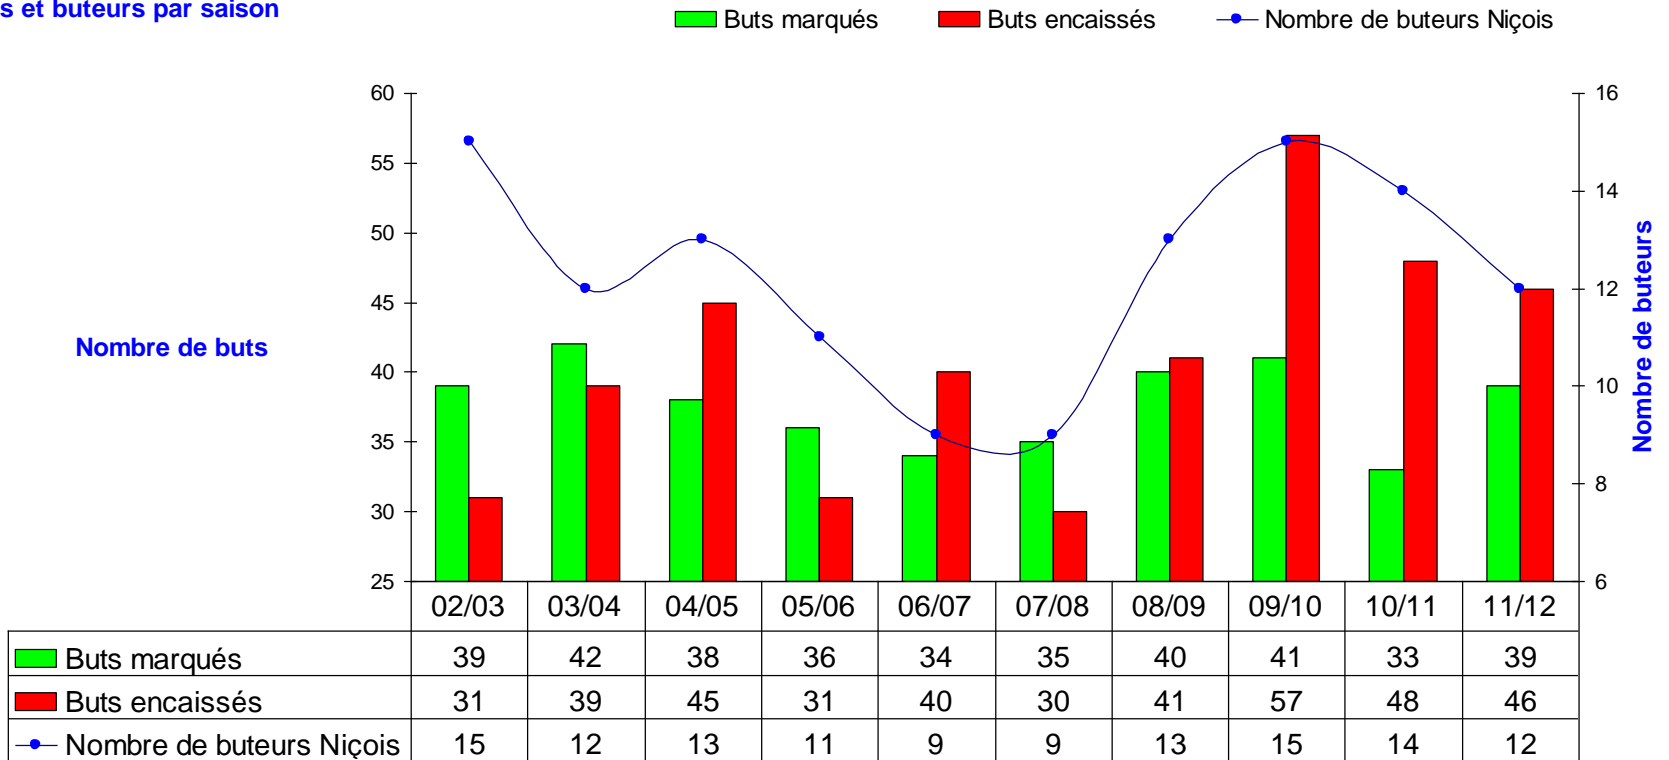

■ Aller

■ Retour

Les instants des buts

Répartition des buts encaissés, par 1/4 d'heure (%)

Les instants des buts

Répartition des buts marqués, par 1/4 d'heure (%)

Les instants des buts

Nombre de buts par 1/4 d'heure

Influence du 1er but

Quand Nice marque le 1er but, Nice obtient

	TOTAL	Dom	Ext
Victoires	8	7	1
Nuls	2	2	0
Défaites	1	1	0

26 pts

Quand Nice encaisse le 1er but, Nice obtient

	TOTAL	Dom	Ext
Victoires	2	0	2
Nuls	7	4	3
Défaites	15	3	12

13 pts

Historique

Buts et buteurs par saison

Les matchs

36 « onze » de départ distincts

En moyenne 2,4 changements d'un match à l'autre

Tableau de stats

Stats sur les matchs