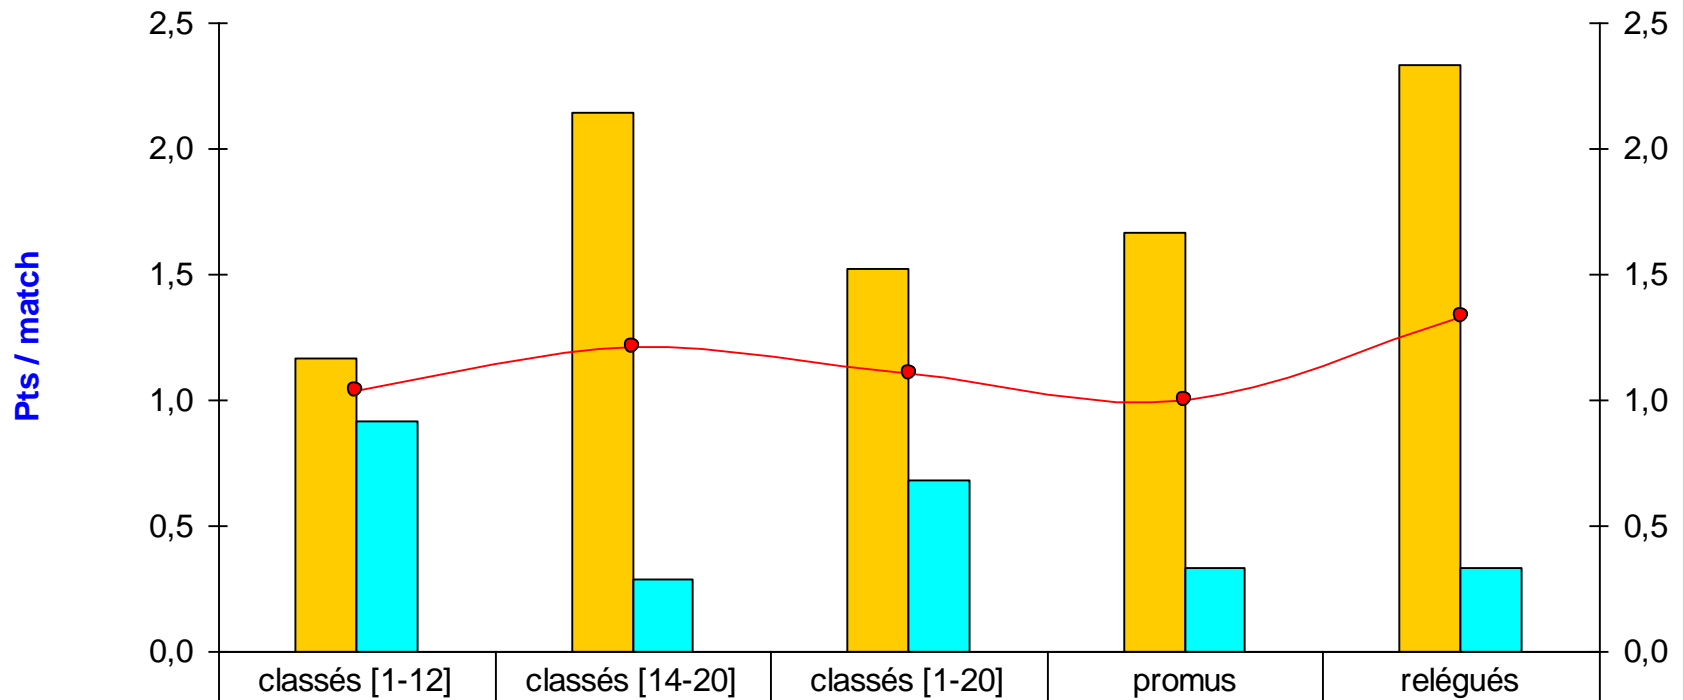

Points / match

Pts / match en fonction du classement des adversaires

Dom Ext Total

Dom	1,2	2,1	1,5	1,7	2,3
Ext	0,9	0,3	0,7	0,3	0,3
Total	1,0	1,2	1,1	1,0	1,3