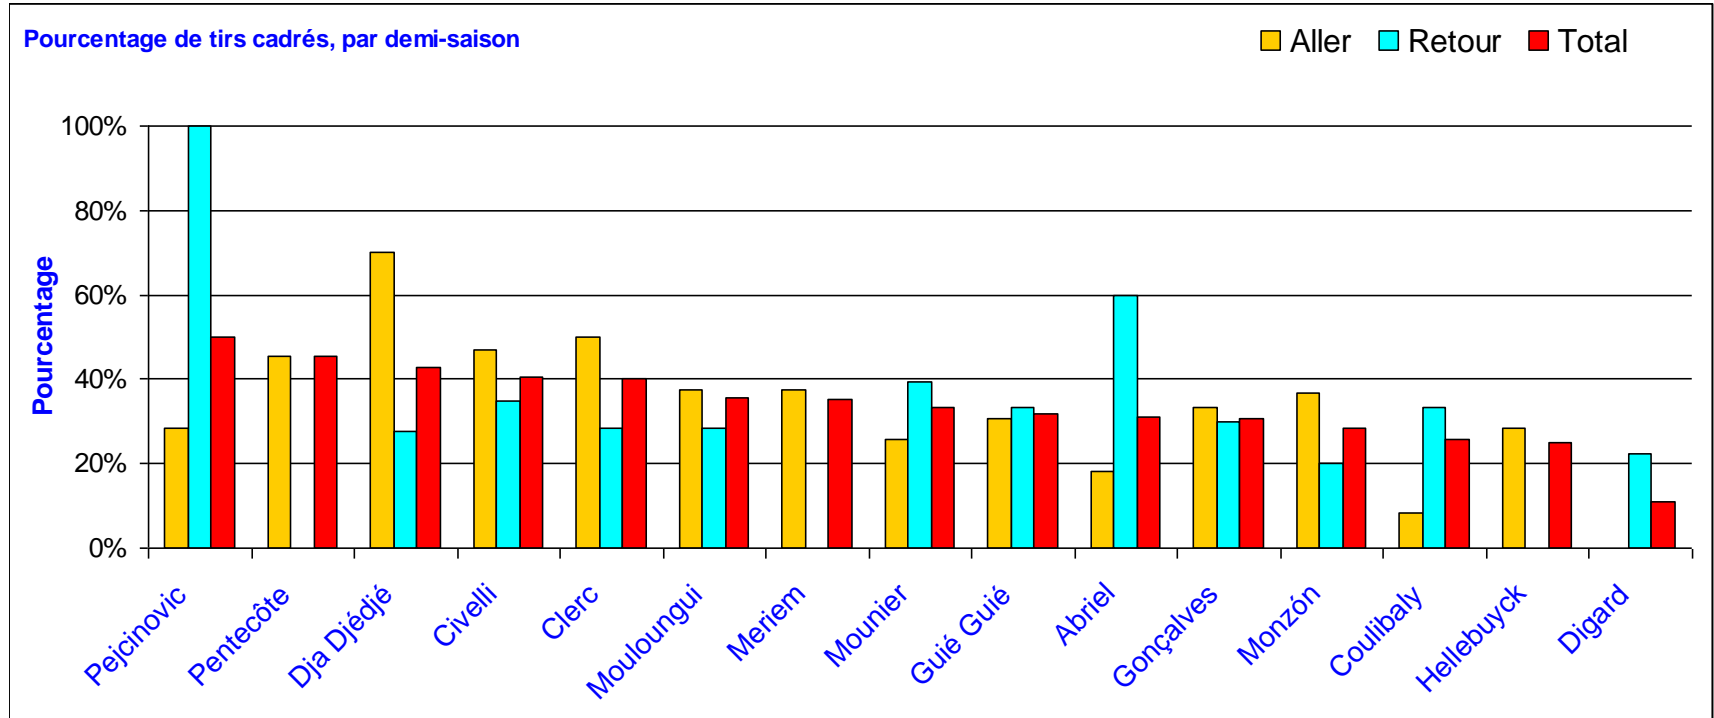

sont pris en compte uniquement les matchs où les joueurs ont disputé au moins 60 minutes

Ballons gagnés

Moyenne de ballons gagnés / match [Top 20]

sont pris en compte uniquement les matchs où les joueurs ont disputé au moins 60 minutes

Tirs

- Ceux qui tentent le plus à domicile : Mounier (36 tirs), Mouloungui (36 tirs)
- Celui qui tente le plus à l'extérieur : Monzón (33 tirs)

sont pris en compte uniquement les joueurs qui ont tiré au moins 10 fois au but