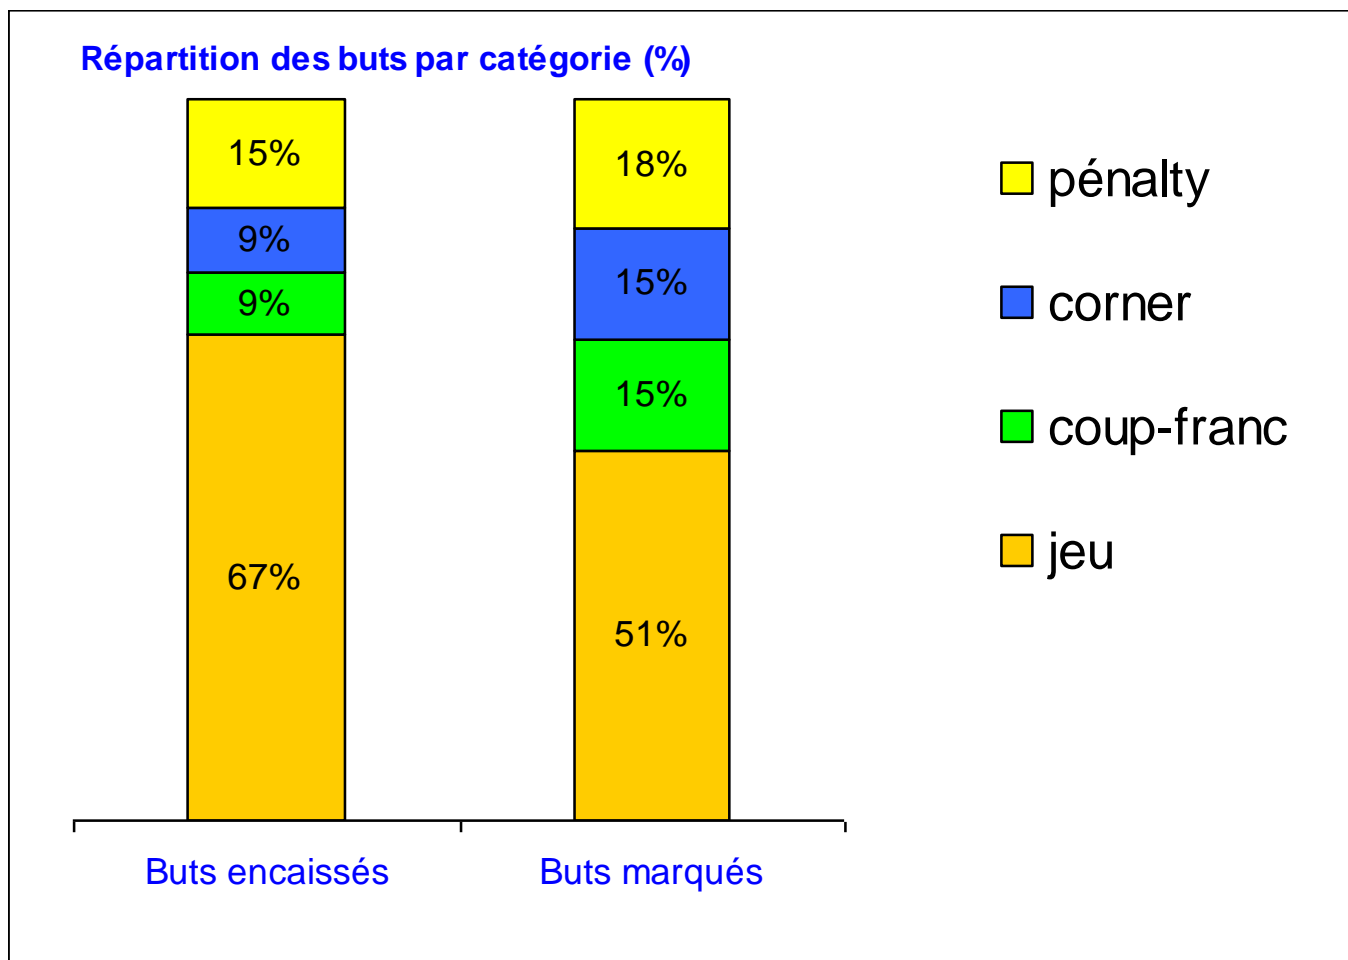

Les types de buts