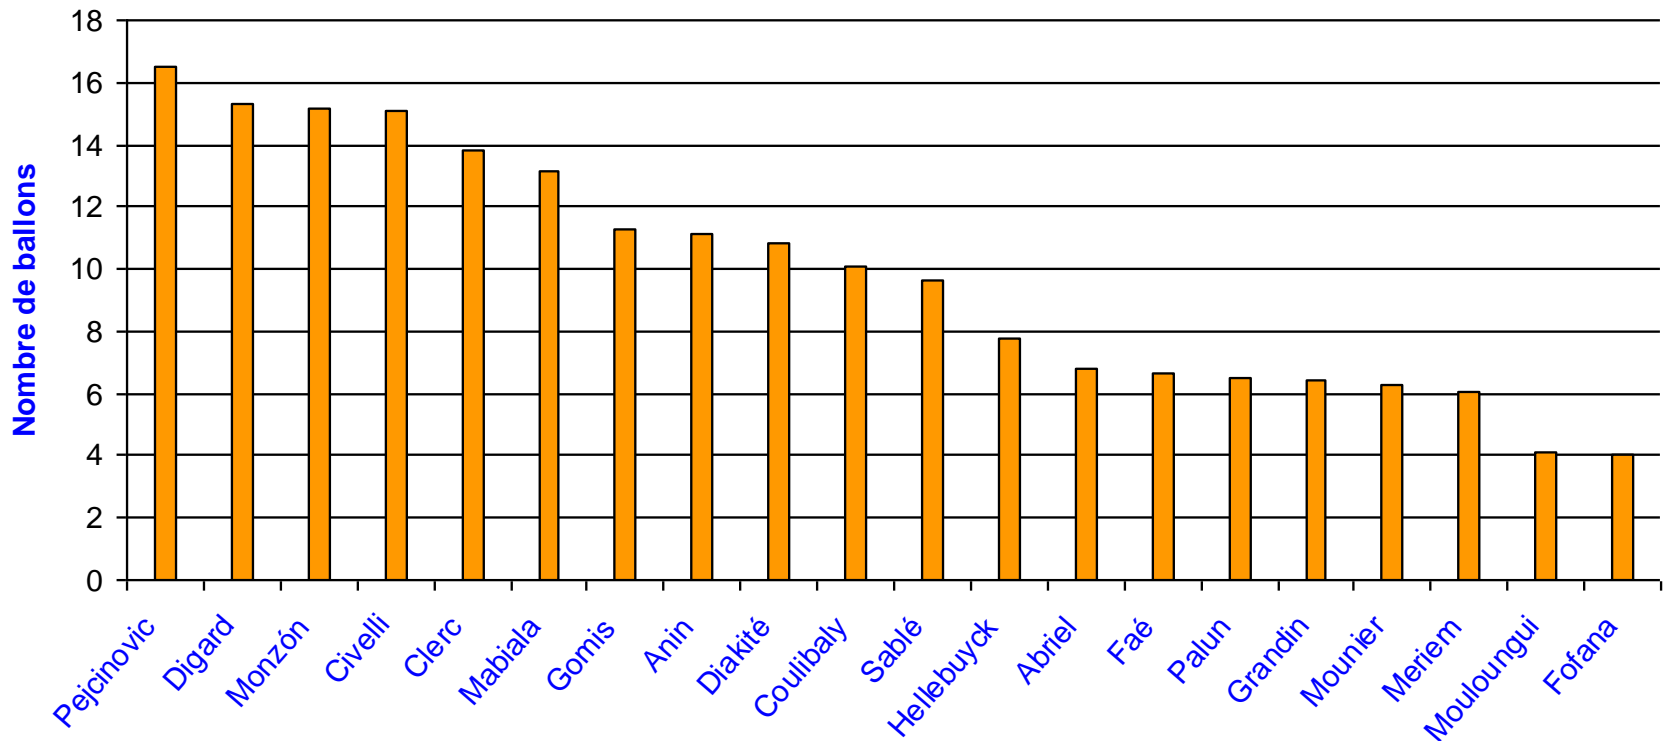

OGC Nice

Stats 2011-2012

Les joueurs

Temps de jeu

Temps de jeu, par demi-saison [Top 20]

■ Aller ■ Retour

Ballons joués

Moyenne de ballons joués / match [Top 20]

sont pris en compte uniquement les matchs où les joueurs ont disputé au moins 60 minutes

Ballons gagnés

Moyenne de ballons gagnés / match [Top 20]

sont pris en compte uniquement les matchs où les joueurs ont disputé au moins 60 minutes