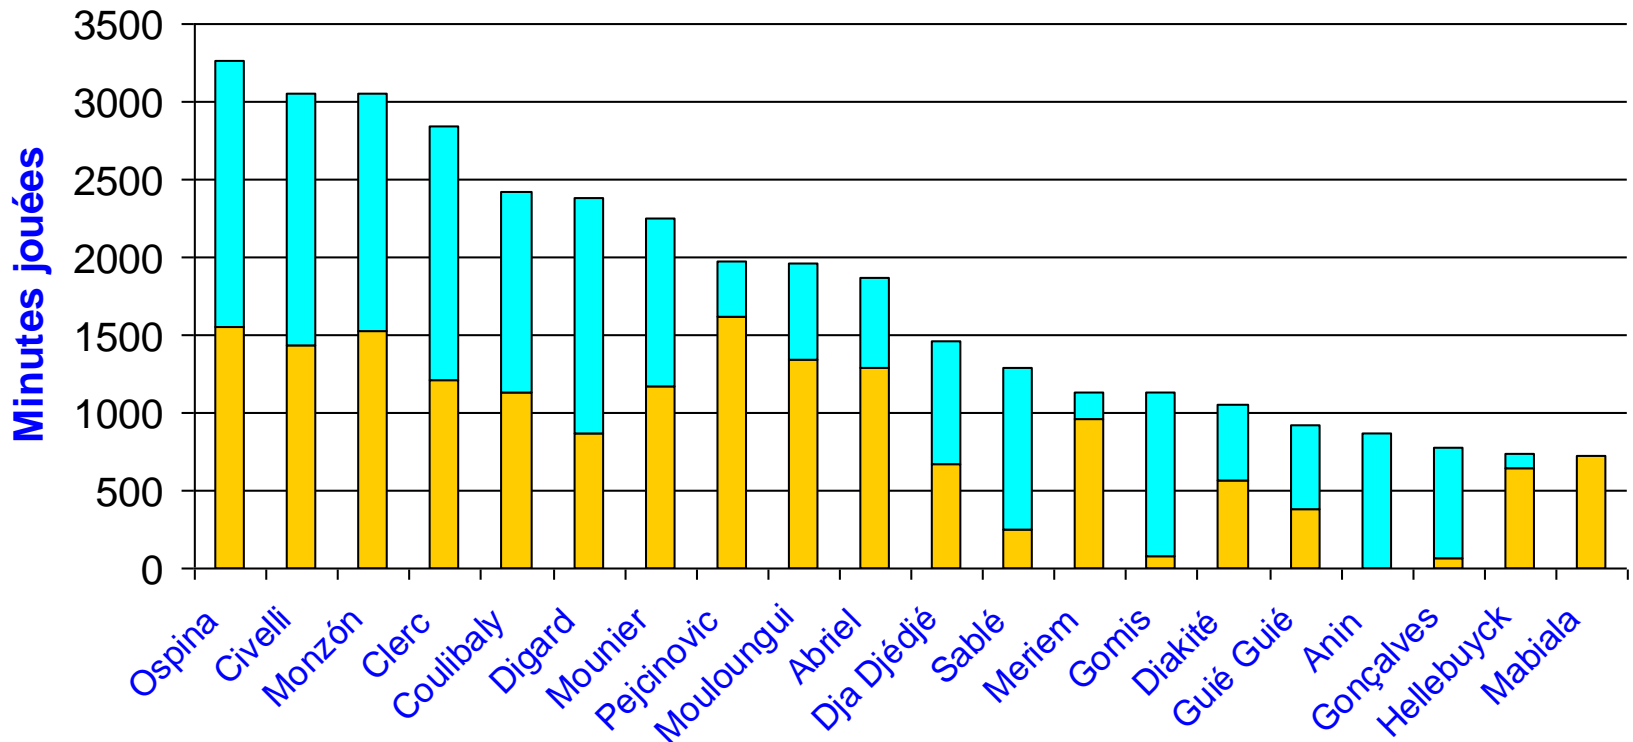

OGC Nice

Stats 2011-2012

Les joueurs

Temps de jeu

Temps de jeu, par demi-saison [Top 20]

■ Aller ■ Retour

Ballons joués

Moyenne de ballons joués / match [Top 20]

sont pris en compte uniquement les matchs où les joueurs ont disputé au moins 60 minutes

Ballons gagnés

Moyenne de ballons gagnés / match [Top 20]

sont pris en compte uniquement les matchs où les joueurs ont disputé au moins 60 minutes