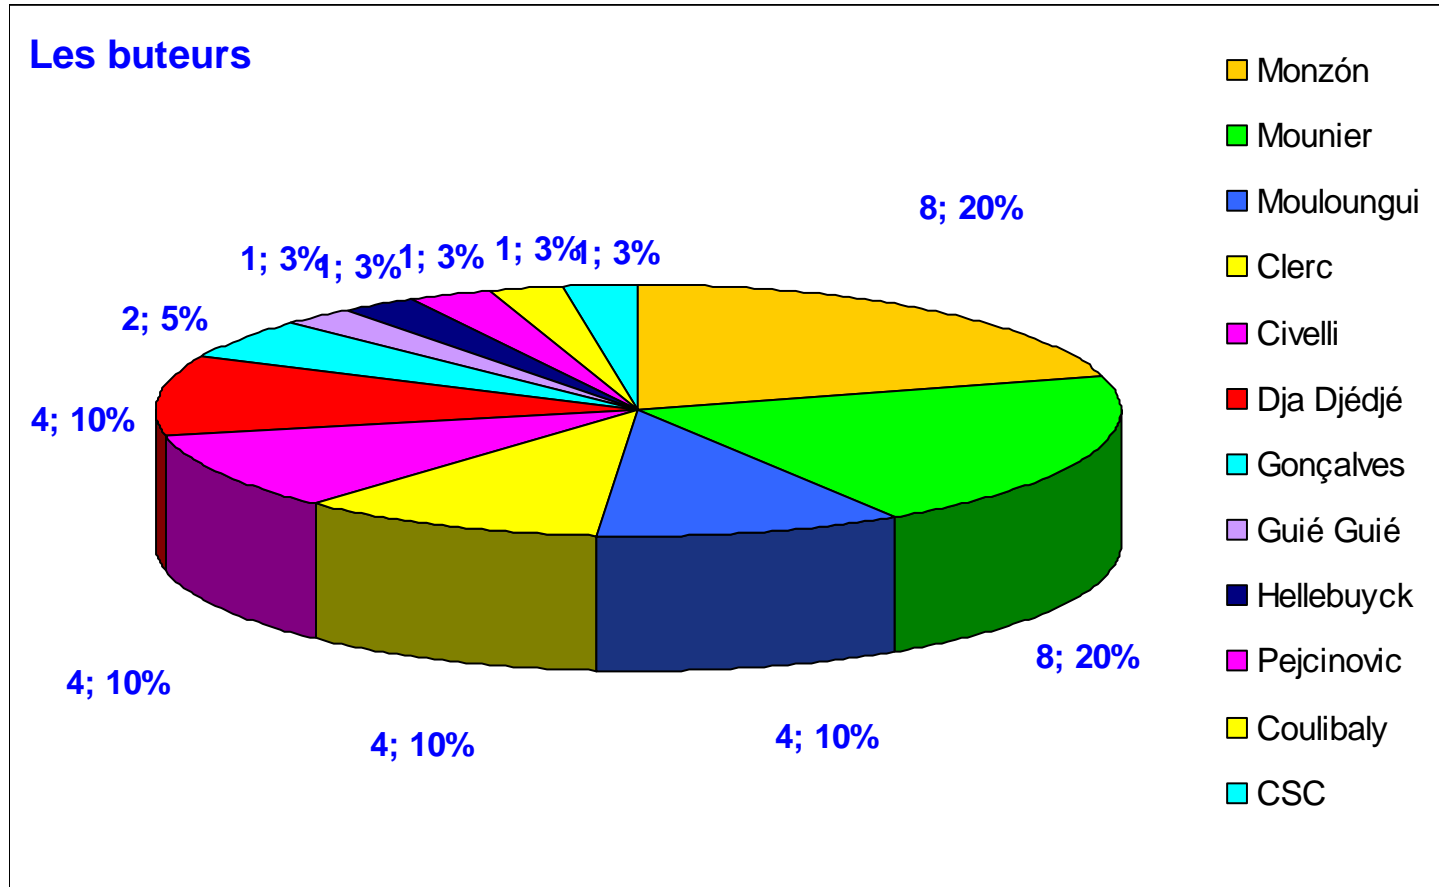

Tirs

- Ceux qui tentent le plus à domicile : Mounier (36 tirs), Mouloungui (36 tirs)
- Celui qui tente le plus à l'extérieur : Monzón (33 tirs)

sont pris en compte uniquement les joueurs qui ont tiré au moins 10 fois au but

Buts

Les plus impliqués sur les buts

Mounier 10

Civelli 10

Monzón 8

Les buts

476 tirs niçois

151 cadrés