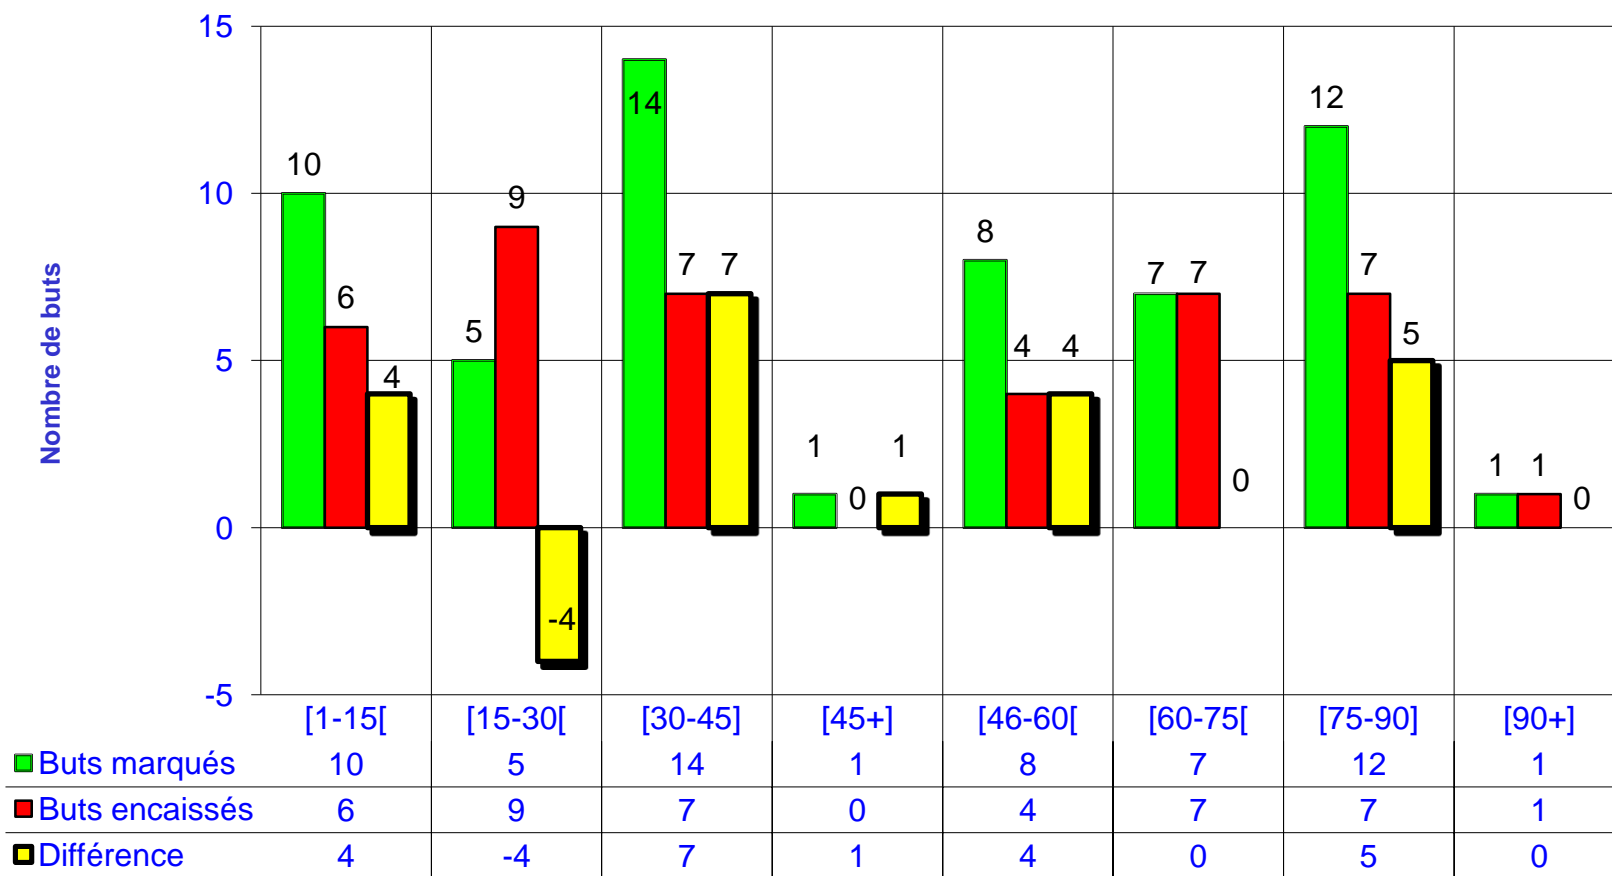

Par poste

Les plus impliqués sur les buts (buts + passes décisives + avant-dernières passes)

Ben Arfa impliqué sur **26** buts, Germain **22**, Pléa **12**

On dénombre 14 buts (sur 58 marqués) pour lesquels aucun joueur de ce trio n'a marqué ou effectué la passe décisive.

Et seulement 11 si on tient compte des avant-dernières passes.

Les types de buts

aller retour

Buts marqués

pénalty
corner
coup-franc
jeu

Buts encaissés

Les instants des buts

Répartition des buts marqués, par ¼ d'heure (%)

Les instants des buts

Répartition des buts encaissés, par ¼ d'heure (%)

Les instants des buts

Nombre de buts, par ¼ d'heure

Variation par type

Buts marqués

Buts encaissés

Variation par lieu