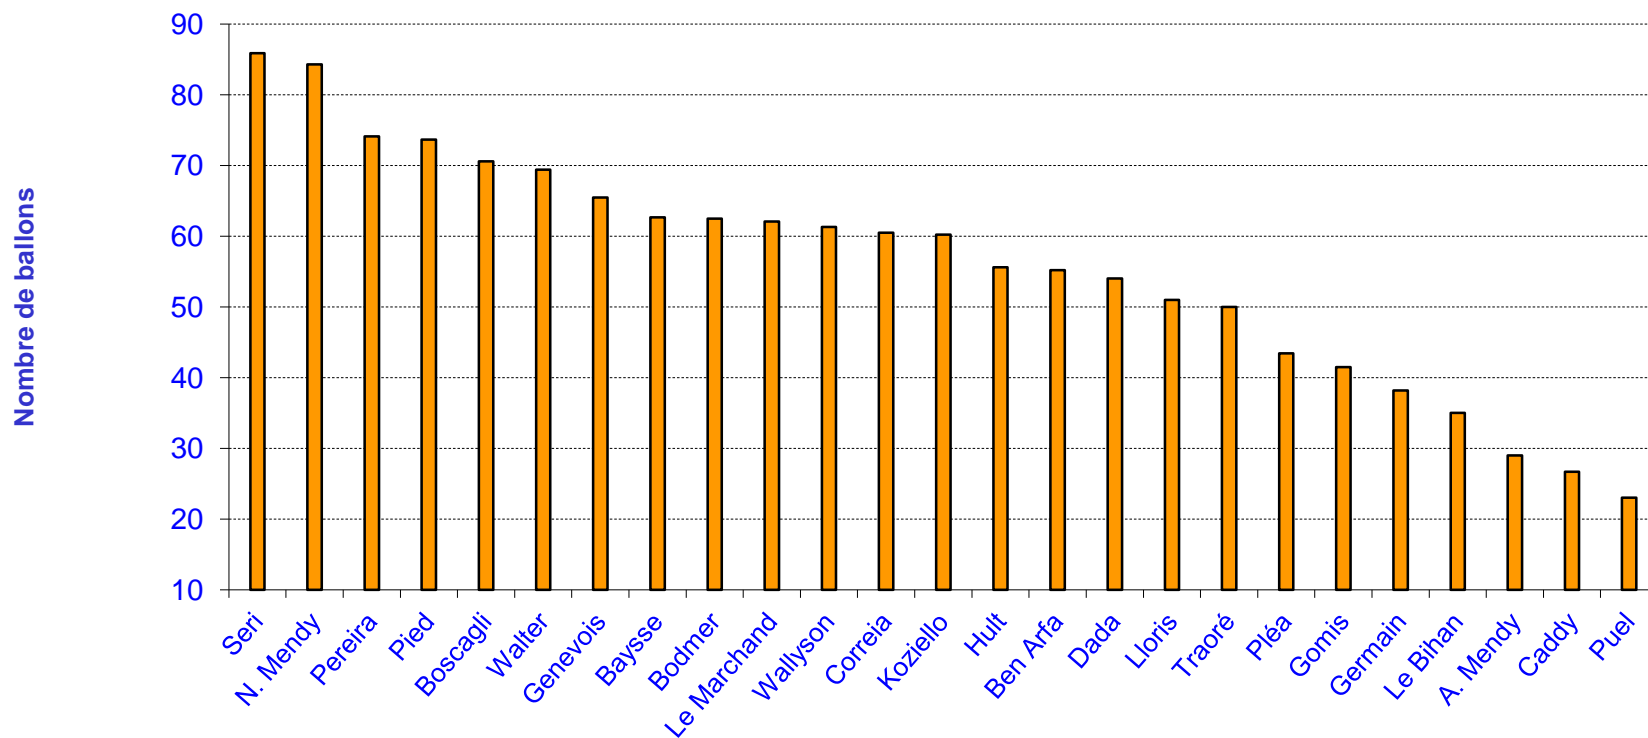

[Top 20]

Gestion de l'effectif

Participation à l'ensemble des matchs :

N. Mendy, Seri, Germain

Le plus souvent remplacé : Germain, 20 fois

Le plus souvent entré en jeu : A. Mendy, 15 fois (167 min)

Remplaçants exclusifs :

Benrahma, 9 matchs

Honorat, 6

Ranieri, 2

Albert, 1

Eysseric, 1

Ballons joués

Moyenne de ballons joués / match

sont pris en compte uniquement les matchs où les joueurs ont disputé au moins 60 minutes

Ballons joués

Nombre de matchs où les joueurs ont touché plus de 60 ballons

■ [60 ; 75[■ [75 ; 90[■ + de 90 ballons

Ballons gagnés

Moyenne de ballons gagnés / match

sont pris en compte uniquement les matchs où les joueurs ont disputé au moins 60 minutes