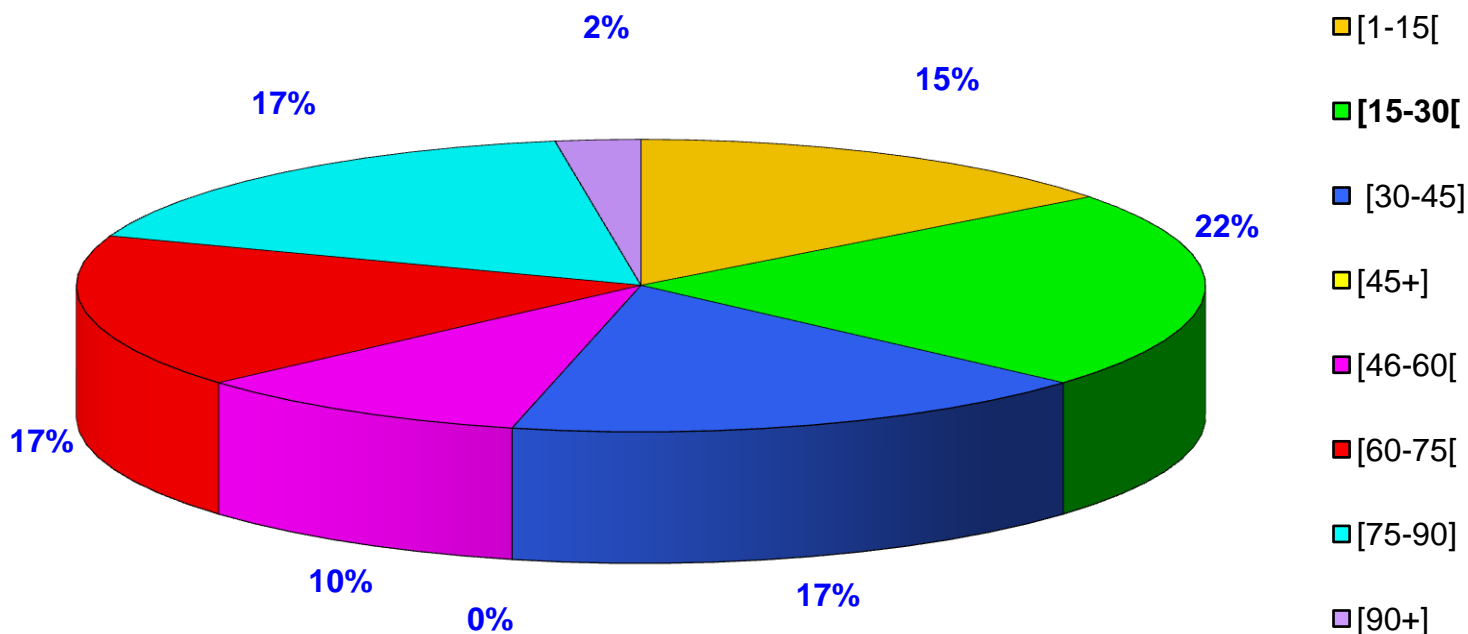

Et seulement 11 si on tient compte des avant-dernières passes.

Les types de buts

aller retour

Buts marqués

pénalty
corner
coup-franc
jeu

Buts encaissés

Les instants des buts

Répartition des buts marqués, par ¼ d'heure (%)

Les instants des buts

Répartition des buts encaissés, par ¼ d'heure (%)

Les instants des buts

Nombre de buts, par ¼ d'heure

Variation par type

Buts marqués

Buts encaissés

Variation par lieu