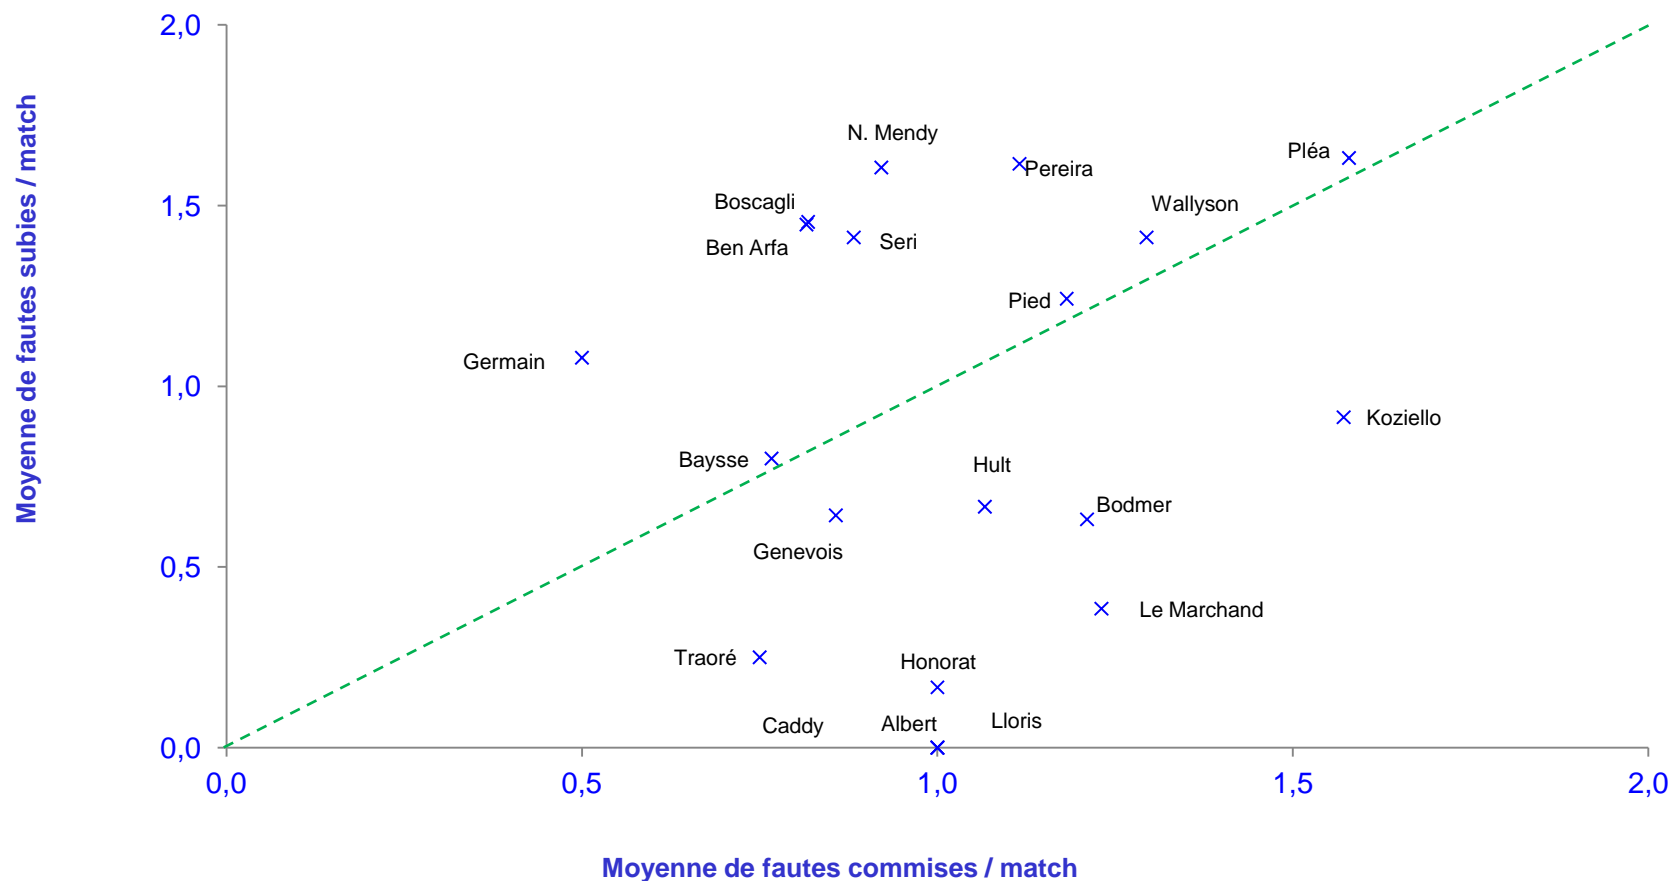

Fautes sifflées

Moyenne de fautes commises et subies / match

sont pris en compte uniquement les joueurs qui ont en moyenne commis et/ou subi plus de 0,7 faute / match disputé (indépendamment du temps de jeu)