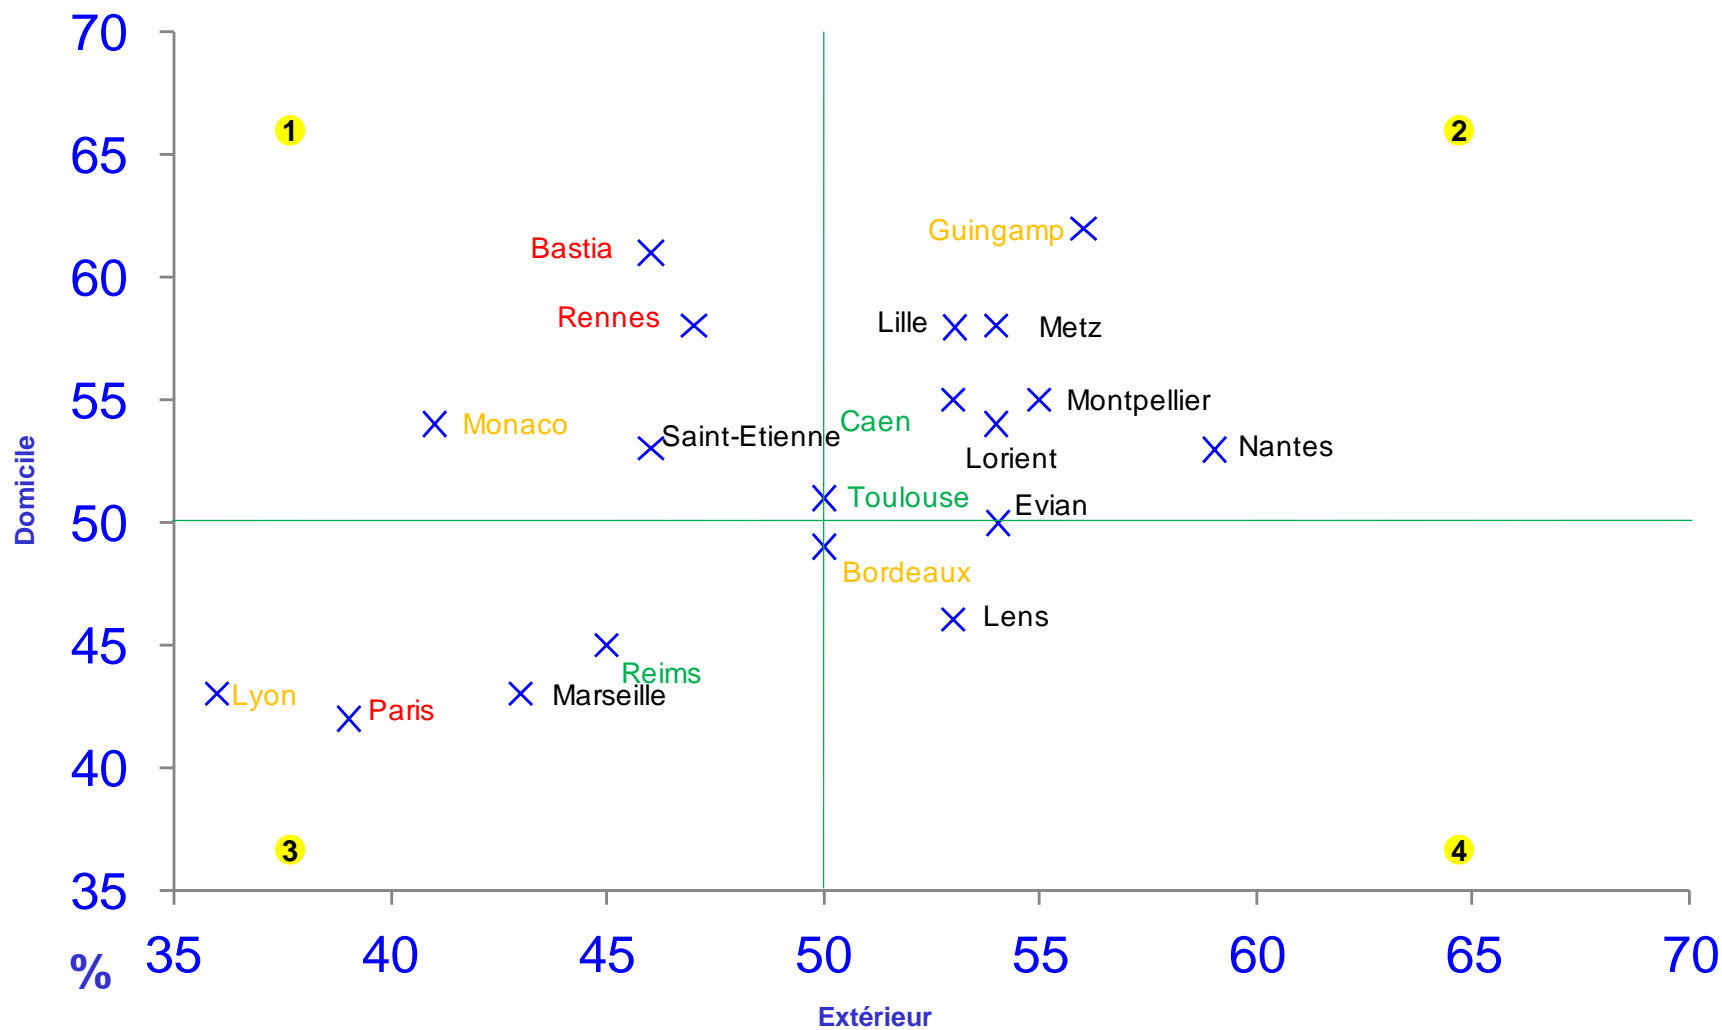

Lille

1 point contre

0 point contre

Paris, Monaco, Nantes

— classés devant Nice
— classés derrière Nice

Points / match

Pts / match en fonction du classement des adversaires

Les records

« Les plus » par match	DOMICILE	EXTÉRIEUR
Tirs	18 (Troyes)	19 (Troyes)
Buts marqués	6 (Bordeaux)	4 (Saint-Etienne, Rennes)
Buts encaissés	3 (Paris)	4 (Paris)
Cartons jaunes	4 (Monaco)	6 (Monaco)
Cartons rouges	1 (Paris, Bastia, Monaco)	2 (Saint-Etienne)
But le plus rapidement marqué	7' (Monaco)	2' (Guingamp)
But le plus rapidement encaissé	6' (Bordeaux)	1' (Ajaccio GFC)
But le plus tardivement marqué	89' (Saint-Etienne)	90'+4 (Bastia)
But le plus tardivement encaissé	76' (Guingamp)	90'+3 (Troyes)

La possession

2014 / 2015

VS

2015 / 2016

Possession 14/15

1 Nice a dominé à domicile et a été dominé à l'extérieur

2 Nice a dominé à domicile et à l'extérieur

3 Nice a été dominé à domicile et à l'extérieur

4 Nice a dominé à l'extérieur et a été dominé à domicile

Possession 15/16

1 Nice a dominé à domicile et a été dominé à l'extérieur

2 Nice a dominé à domicile et à l'extérieur

3 Nice a été dominé à domicile et à l'extérieur