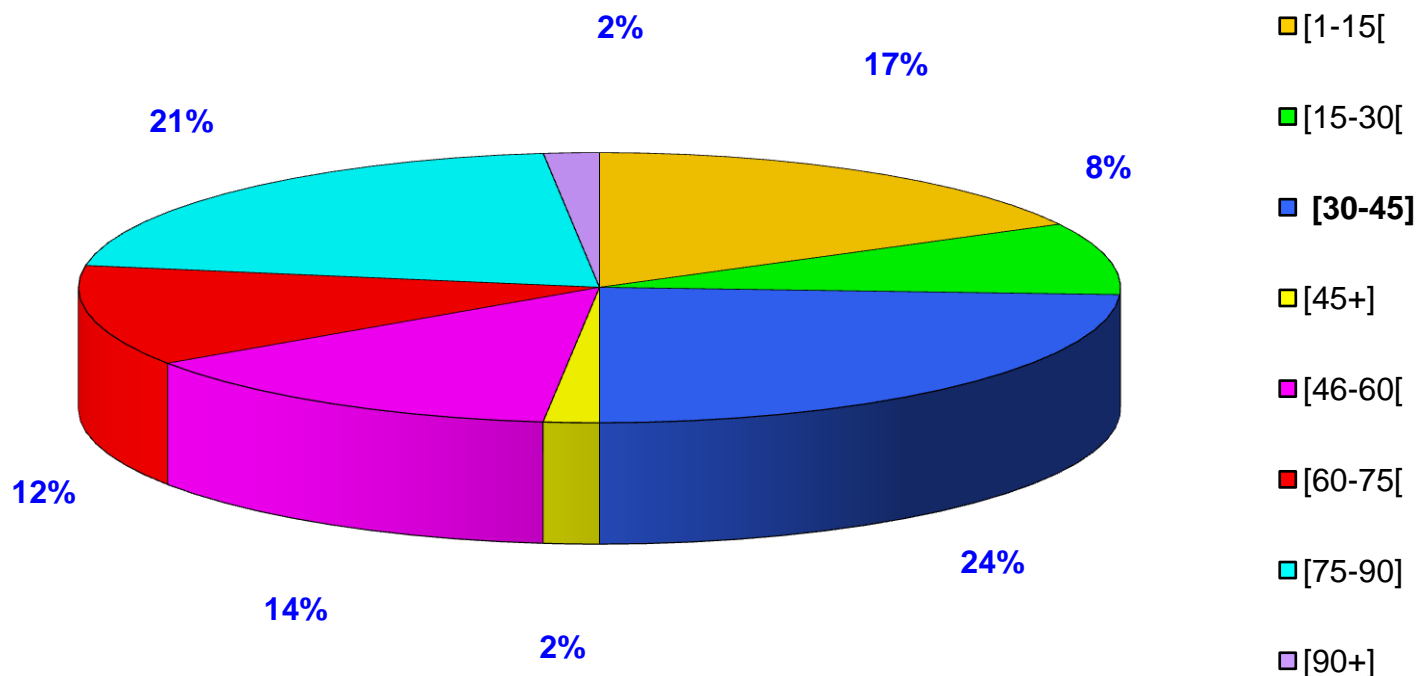

Et seulement 11 si on tient compte des avant-dernières passes.

Les types de buts

aller retour

Buts marqués

pénalty
corner
coup-franc
jeu

Buts encaissés

Les instants des buts

Répartition des buts marqués, par ¼ d'heure (%)

Les instants des buts

Répartition des buts encaissés, par ¼ d'heure (%)

Les instants des buts

Nombre de buts, par ¼ d'heure

Variation par type

Buts marqués

Buts encaissés

Variation par lieu