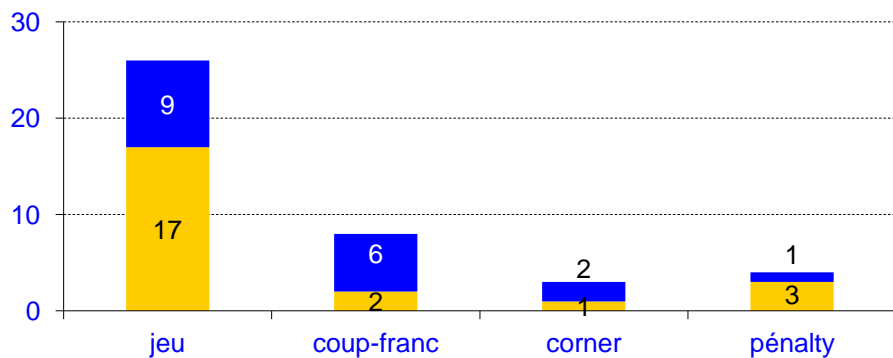

Par poste

Les plus impliqués sur les buts (buts + passes décisives + avant-dernières passes)

Ben Arfa impliqué sur **26** buts, Germain **22**, Pléa **12**

On dénombre 14 buts (sur 58 marqués) pour lesquels aucun joueur de ce trio n'a marqué ou effectué la passe décisive.

Et seulement 11 si on tient compte des avant-dernières passes.

Les types de buts

aller retour

Buts marqués

pénalty
corner
coup-franc
jeu

Buts encaissés

Les instants des buts

Répartition des buts marqués, par ¼ d'heure (%)

Les instants des buts

Répartition des buts encaissés, par ¼ d'heure (%)

Les instants des buts

Nombre de buts, par ¼ d'heure

Variation par type

Buts marqués

Buts encaissés

Variation par lieu