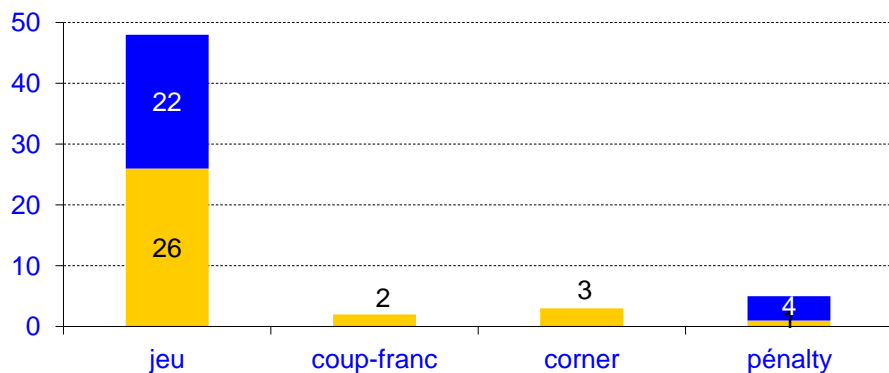

Tirs

■ aller ■ retour

Pourcentages de tirs cadrés

- Celui qui tente le plus à domicile : Ben Arfa (50 tirs)
- Celui qui tente le plus à l'extérieur : Ben Arfa (39 tirs)

sont pris en compte uniquement les joueurs qui ont tiré au moins 10 fois au but

Par poste

Les plus impliqués sur les buts (buts + passes décisives + avant-dernières passes)

Ben Arfa impliqué sur **26** buts, Germain **22**, Pléa **12**

On dénombre 14 buts (sur 58 marqués) pour lesquels aucun joueur de ce trio n'a marqué ou effectué la passe décisive.

Et seulement 11 si on tient compte des avant-dernières passes.

Les types de buts

aller retour

Buts marqués

pénalty
corner
coup-franc
jeu

Buts encaissés

Les instants des buts

Répartition des buts marqués, par ¼ d'heure (%)