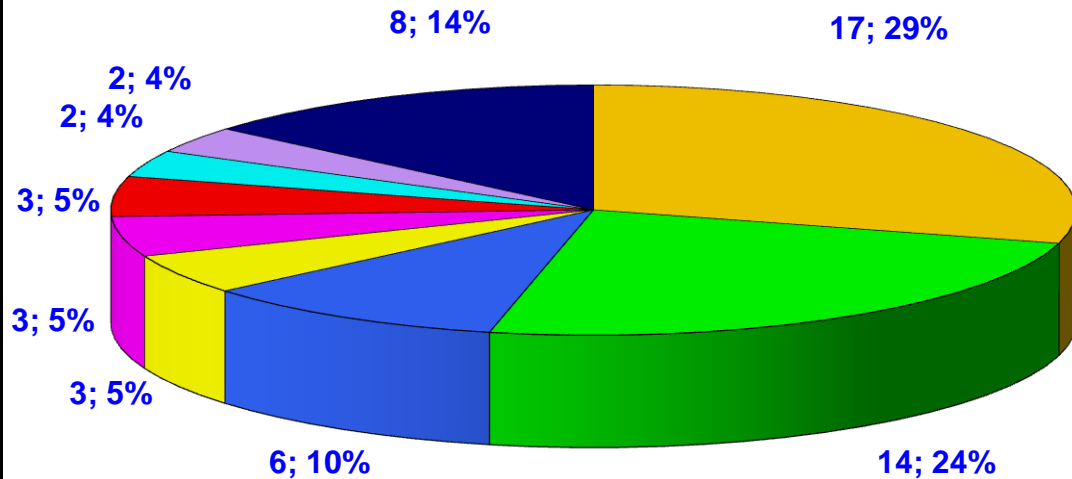

Buteurs

- Ben Arfa   ■ Germain   ■ Pléa   ■ Koziello   ■ Seri
- CSC   ■ Traoré   ■ Benrahma   ■ Le Marchand, Hult, N. Mendy, Bodmer, Le Bihan, Boscagli, A. Mendy, Genevois (x1 chacun)