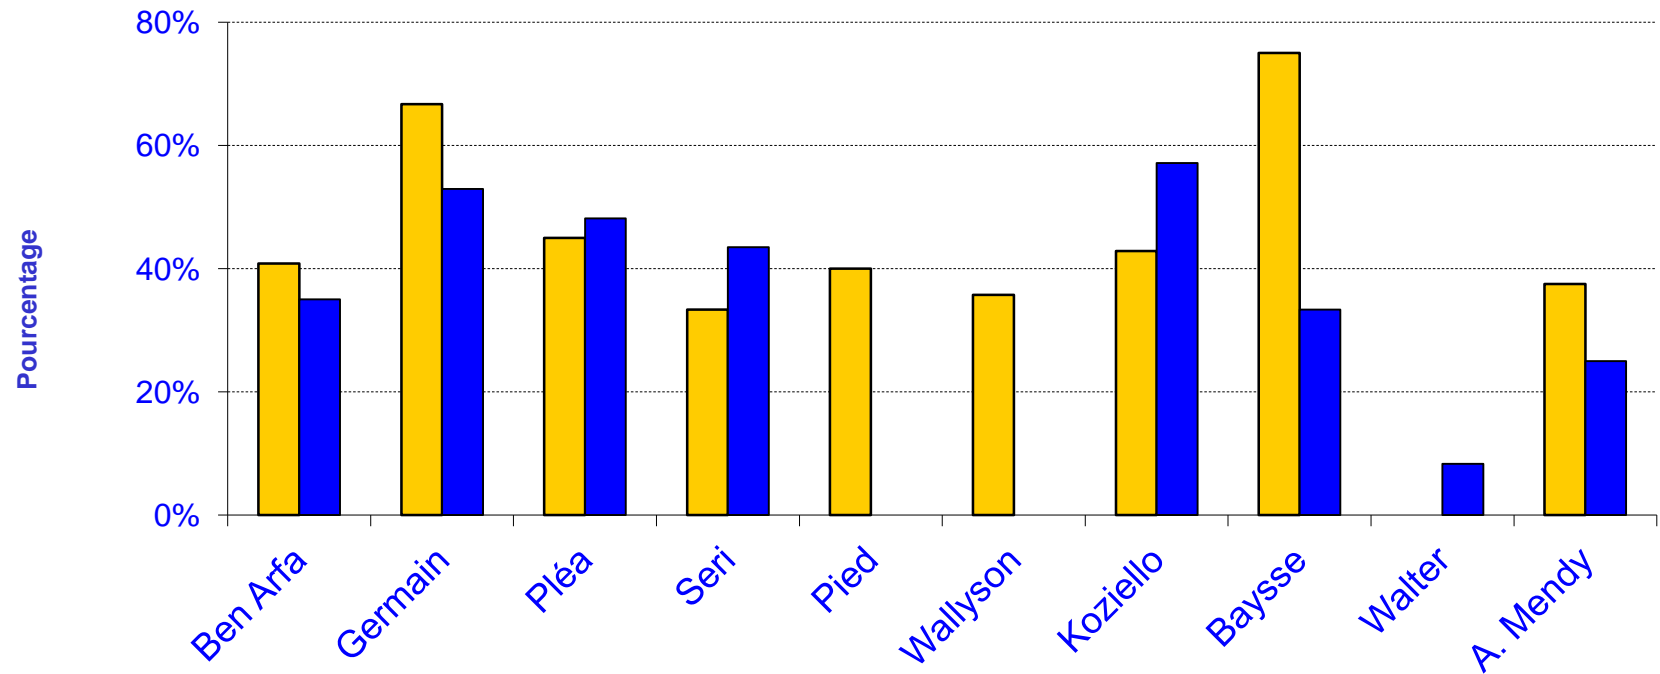

— N. Mendy
— Koziello
— Seri

	N. Mendy	Koziello	Seri
Minutes jouées	3392	2701	3103
Buts + Passes décisives	2	7	8
Buts + P. déc. / 90 minutes	0,05	0,23	0,23
Ballons joués	3203	1927	3069
Ballons joués / 90 minutes	84,99	64,21	89,01
Ballons gagnés	462	307	337
Ballons gagnés / 90 minutes	12,26	10,23	9,77
Ballons perdus	310	276	511
Ballons perdus / 90 minutes	8,23	9,20	14,82

Tirs

■ aller ■ retour

Pourcentages de tirs cadrés

- Celui qui tente le plus à domicile : Ben Arfa (50 tirs)
- Celui qui tente le plus à l'extérieur : Ben Arfa (39 tirs)

sont pris en compte uniquement les joueurs qui ont tiré au moins 10 fois au but