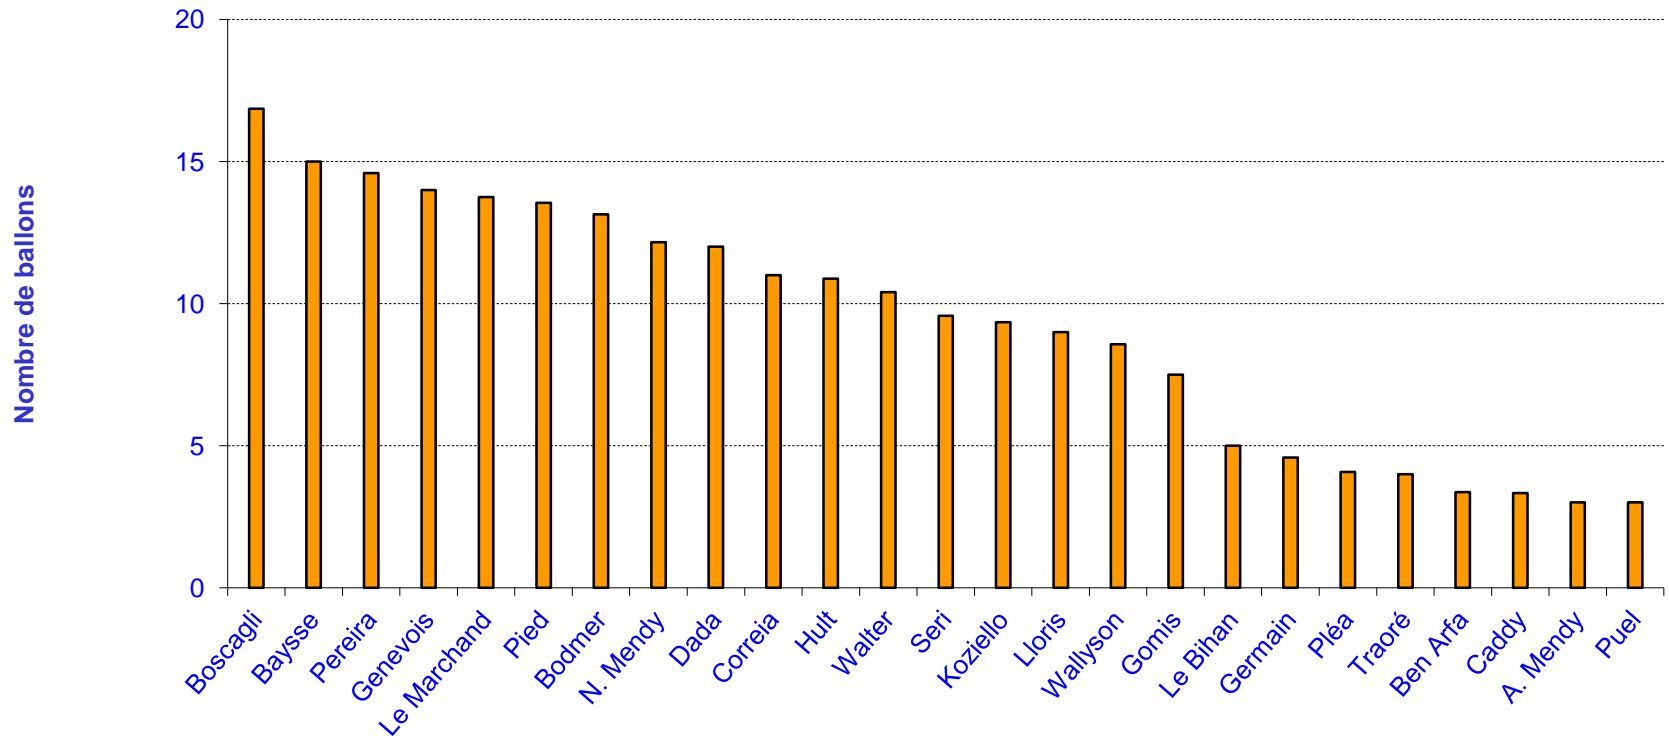

Ballons joués

Nombre de matchs où les joueurs ont touché plus de 60 ballons

■ [60 ; 75[■ [75 ; 90[■ + de 90 ballons

Ballons gagnés

Moyenne de ballons gagnés / match

sont pris en compte uniquement les matchs où les joueurs ont disputé au moins 60 minutes