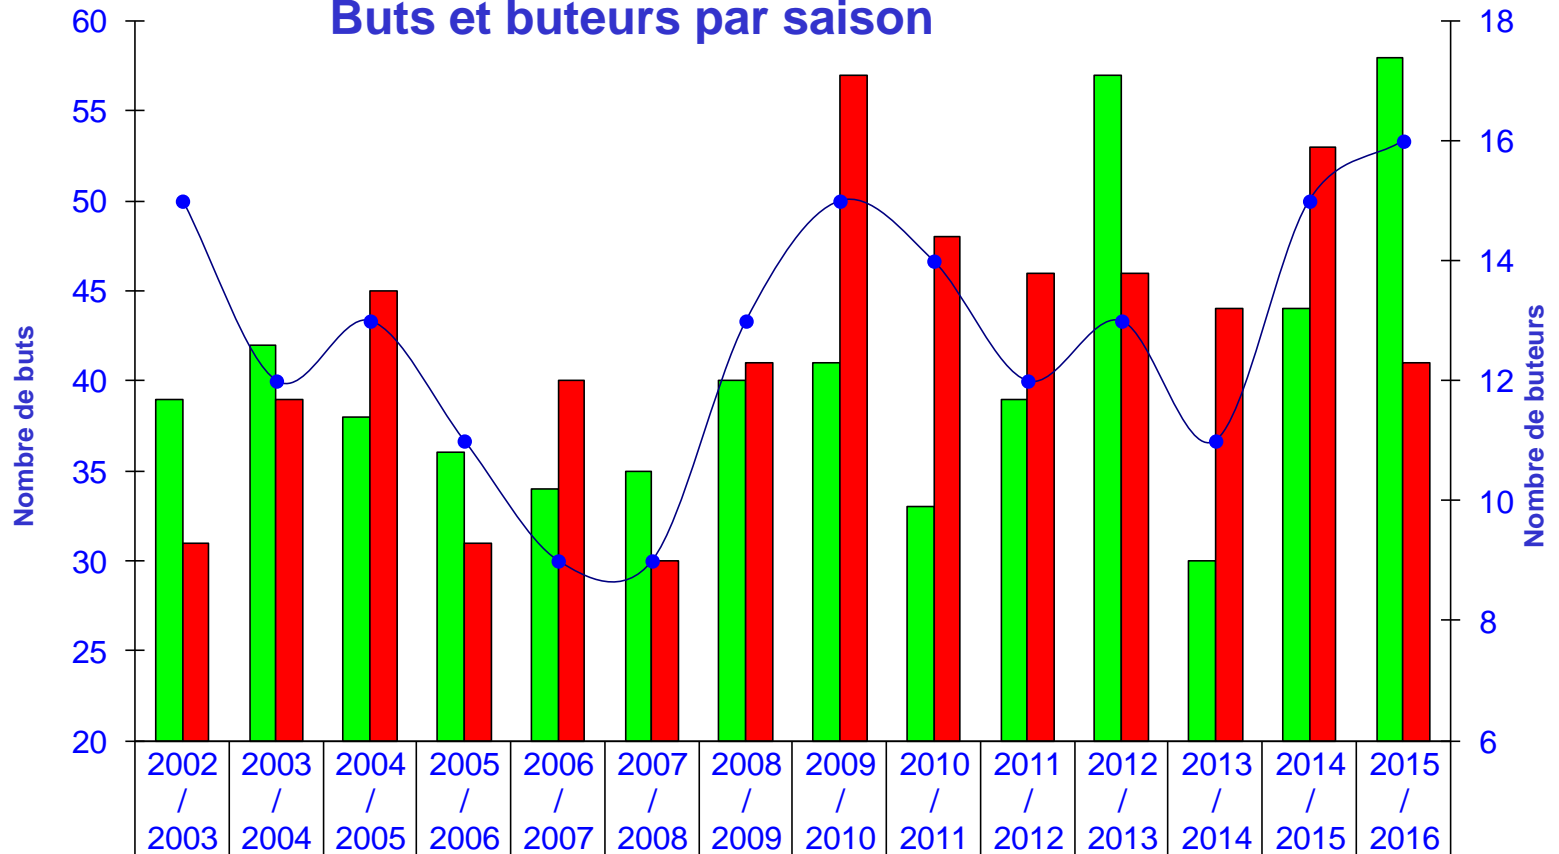

16 pts

Les écarts de buts

Nb buts d'écart	1	2	3	4	5
victoires	8	4	5	0	1
défaites	5	4	2	0	0

Historique

Buts et buteurs par saison

Les matchs

Tableau de stats

	Total	Dom	Ext
Victoires	18	12	6
Nuls	9	2	7
Défaites	11	5	6
Points	63	38	25
Pts / match	1,66	2,0	1,3
Possession	56%	56%	55%
Buts marqués	58	32	26
Buts marqués / match	1,53	1,7	1,4
Buts encaissés	41	16	25
Buts encaissés / match	1,08	0,8	1,3
Matches sans but marqué	10	4	6
Matches sans but encaissé	12	8	4