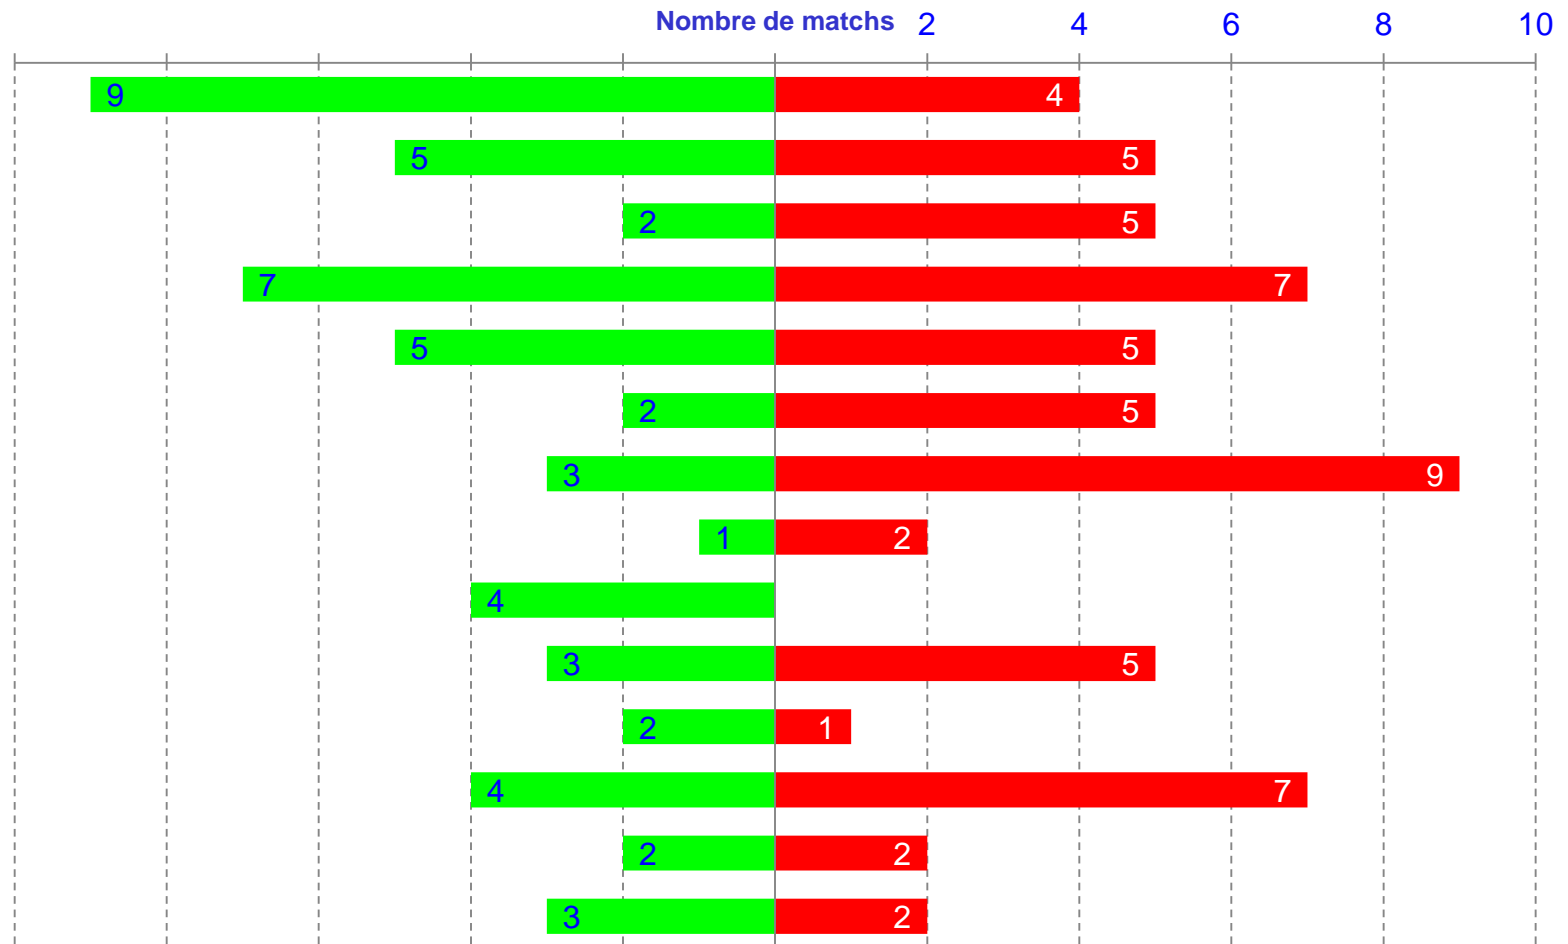

Attaque / Défense

■ Nice marque au moins 3 buts

■ Nice encaisse au moins 3 buts