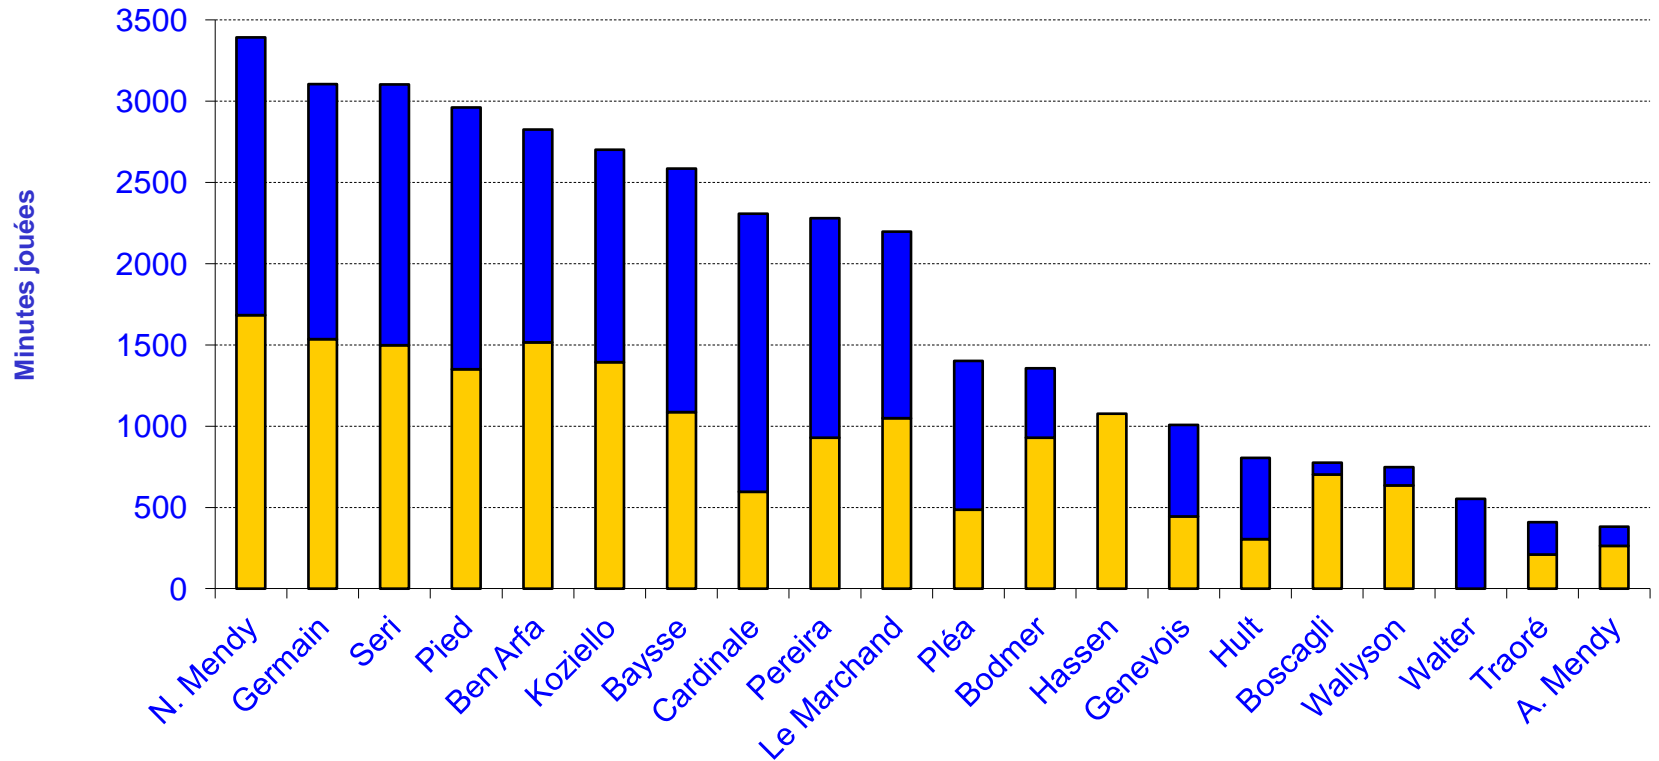

OGC Nice

Stats 2015-2016

Les joueurs

33 joueurs utilisés

Moyenne d'âge en début de match : 24,2 ans

Moyenne d'âge en fin de match : 23,7 ans

■ aller ■ retour

Temps de jeu

[Top 20]

Gestion de l'effectif

Participation à l'ensemble des matchs :

N. Mendy, Seri, Germain

Le plus souvent remplacé : Germain, 20 fois

Le plus souvent entré en jeu : A. Mendy, 15 fois (167 min)

Remplaçants exclusifs :