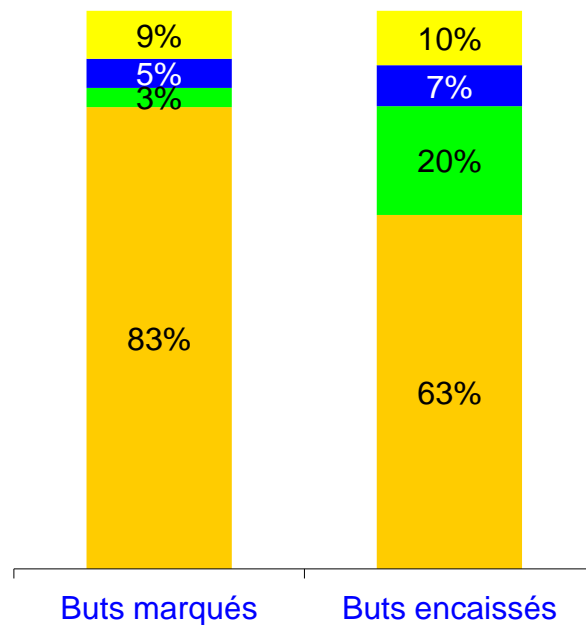

Par poste

Les plus impliqués sur les buts (buts + passes décisives + avant-dernières passes)

Ben Arfa impliqué sur **26** buts, Germain **22**, Pléa **12**

On dénombre 14 buts (sur 58 marqués) pour lesquels aucun joueur de ce trio n'a marqué ou effectué la passe décisive.

Et seulement 11 si on tient compte des avant-dernières passes.

Les types de buts

aller retour

Buts marqués

pénalty
corner
coup-franc
jeu

Buts encaissés

Les instants des buts

Répartition des buts marqués, par ¼ d'heure (%)

Les instants des buts

Répartition des buts encaissés, par ¼ d'heure (%)

Les instants des buts

Nombre de buts, par ¼ d'heure

Variation par type

Buts marqués

Buts encaissés

Variation par lieu