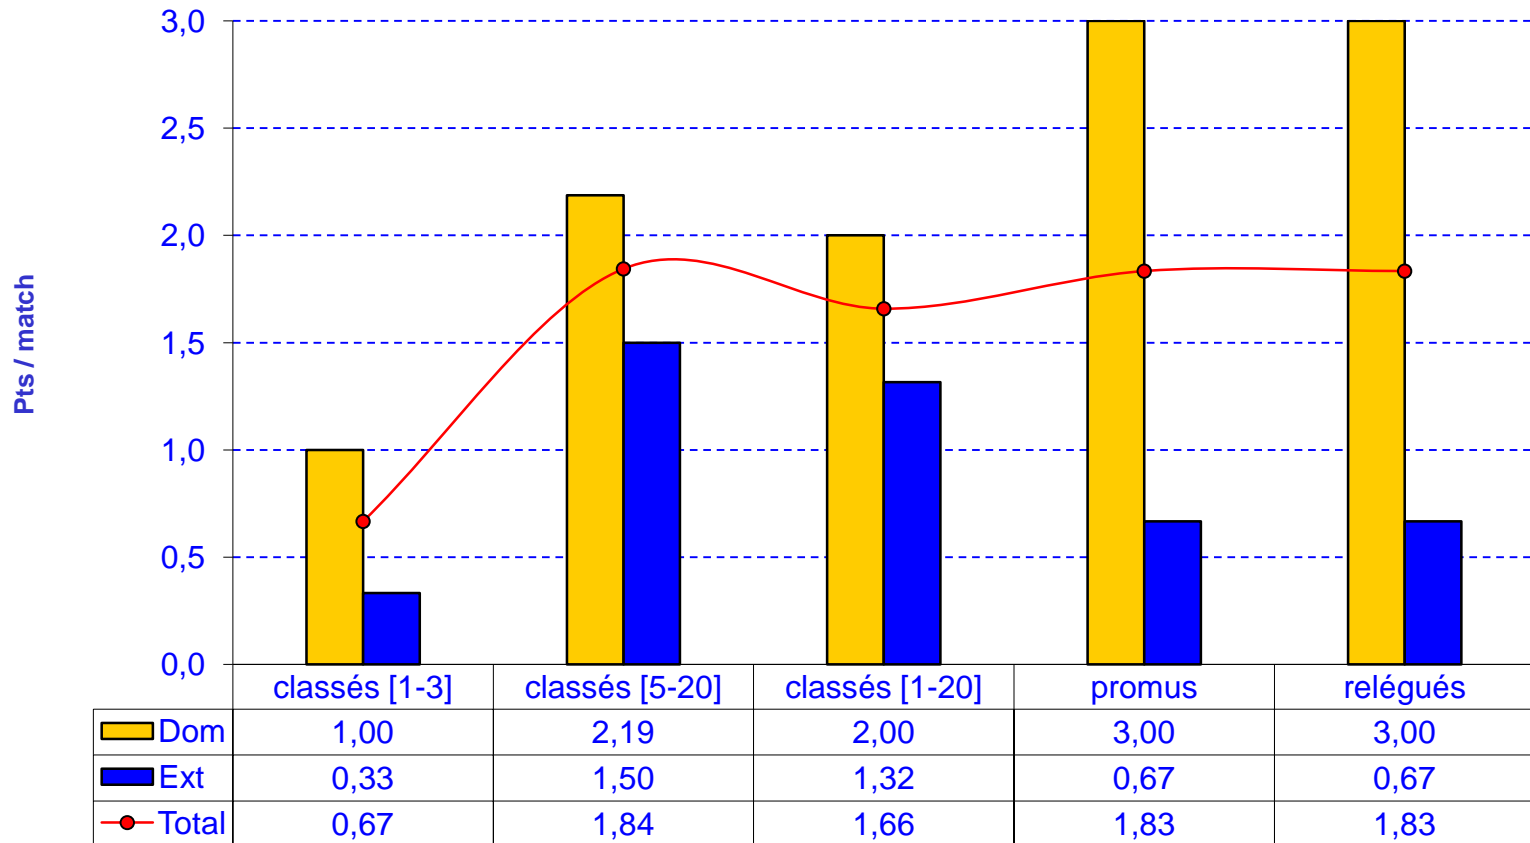

Lille

1 point contre

0 point contre

Paris, Monaco, Nantes

— classés devant Nice
— classés derrière Nice

Points / match

Pts / match en fonction du classement des adversaires

Les records