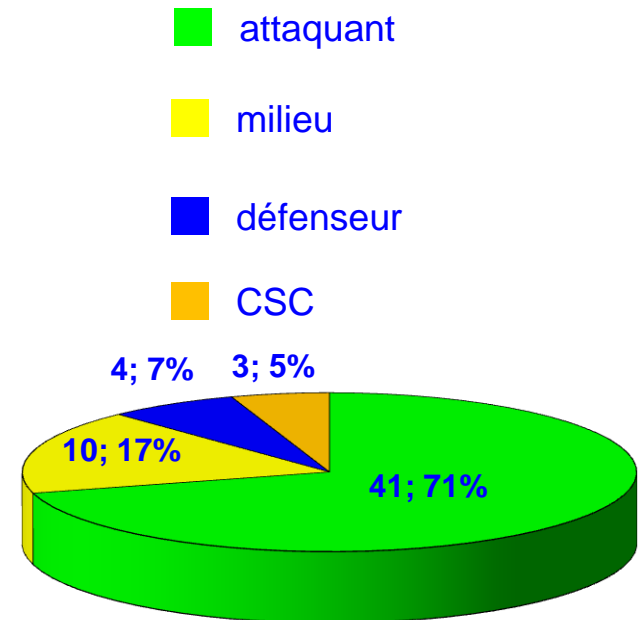

Tirs

■ aller ■ retour

Pourcentages de tirs cadrés

- Celui qui tente le plus à domicile : Ben Arfa (50 tirs)
- Celui qui tente le plus à l'extérieur : Ben Arfa (39 tirs)

sont pris en compte uniquement les joueurs qui ont tiré au moins 10 fois au but

Les buts

392 tirs niçois

166 cadrés

58 buts marqués

Buteurs

- Ben Arfa ■ Germain ■ Pléa ■ Koziello ■ Seri
- CSC ■ Traoré ■ Benrahma ■ Le Marchand, Hult, N. Mendy, Bodmer, Le Bihan, Boscagli, A. Mendy, Genevois (x1 chacun)

Par poste

Les plus impliqués sur les buts (buts + passes décisives + avant-dernières passes)

Ben Arfa impliqué sur **26** buts, Germain **22**, Pléa **12**

On dénombre 14 buts (sur 58 marqués) pour lesquels aucun joueur de ce trio n'a marqué ou effectué la passe décisive.