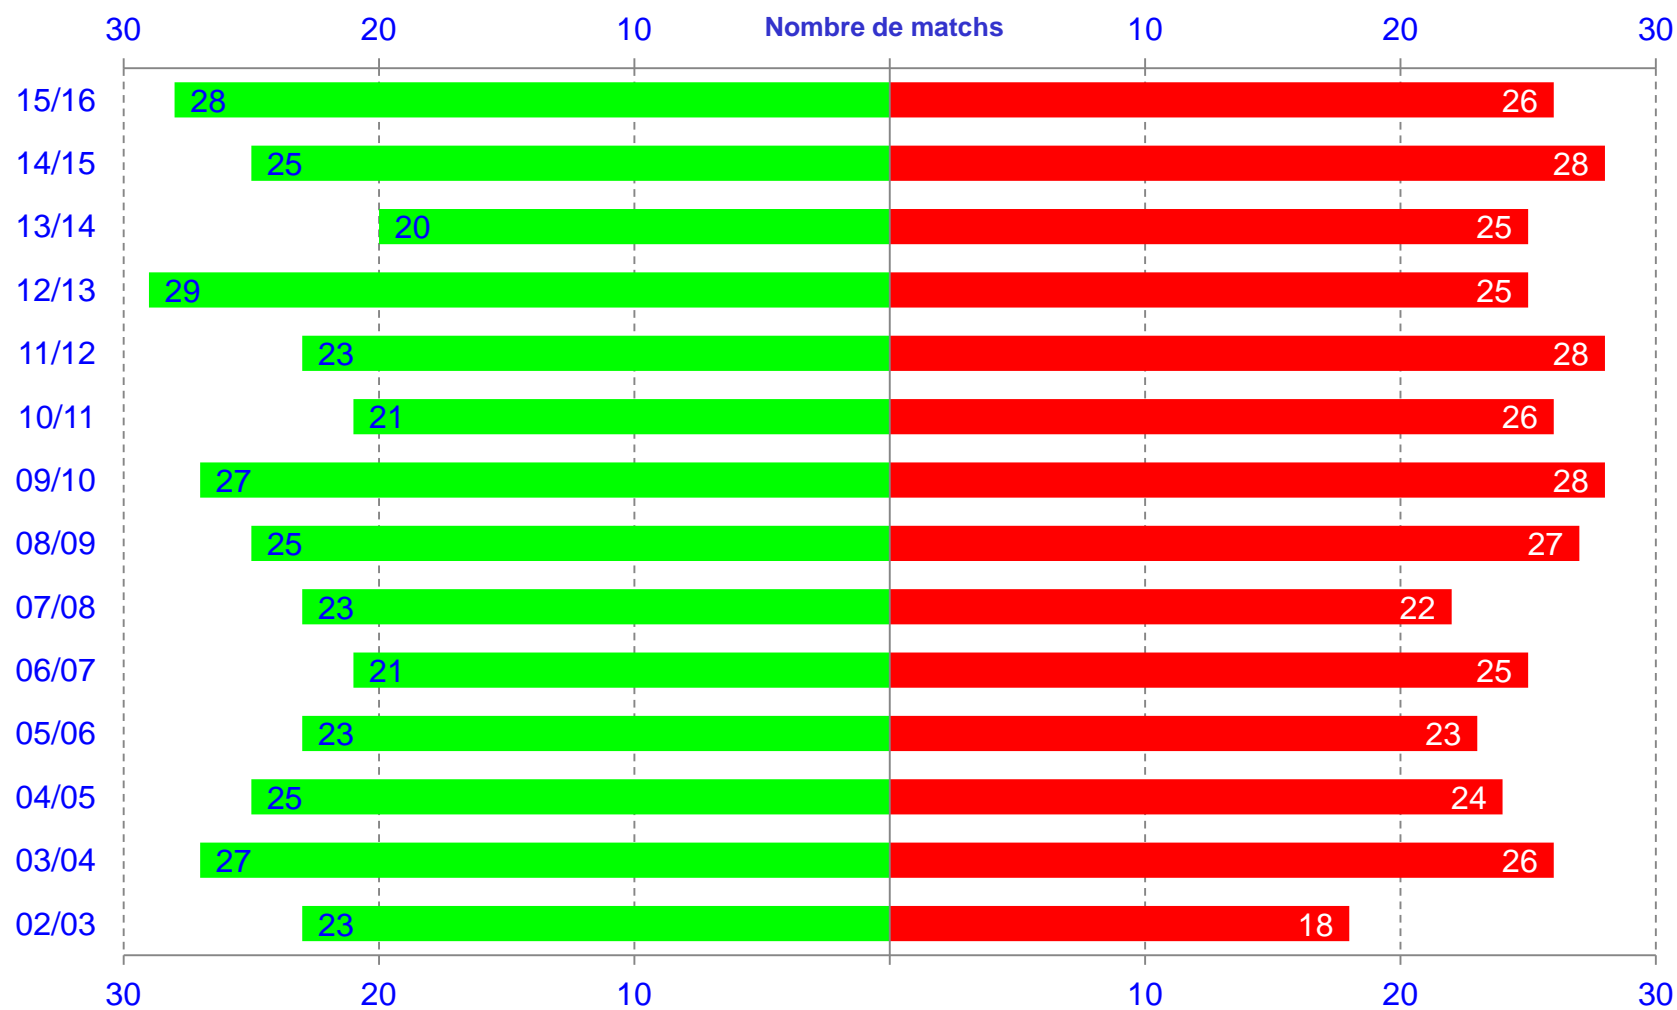

Attaque / Défense

■ Nice marque au moins 1 but

■ Nice encaisse au moins 1 but