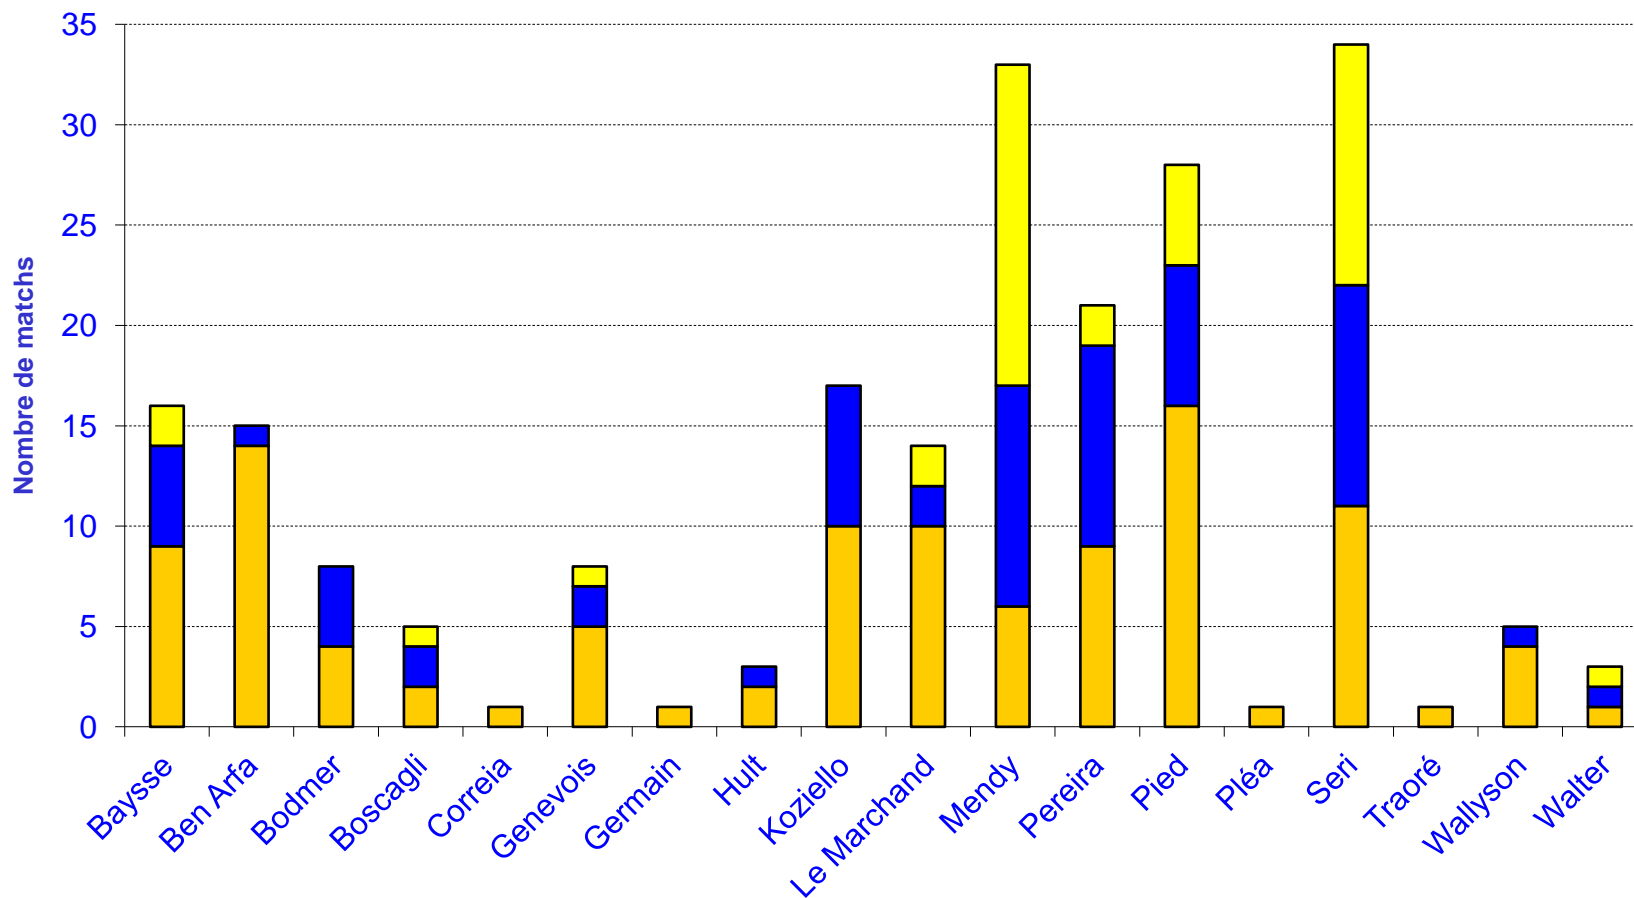

[Top 20]

Gestion de l'effectif

Participation à l'ensemble des matchs :

N. Mendy, Seri, Germain

Le plus souvent remplacé : Germain, 20 fois

Le plus souvent entré en jeu : A. Mendy, 15 fois (167 min)

Remplaçants exclusifs :

Benrahma, 9 matchs

Honorat, 6

Ranieri, 2

Albert, 1

Eysseric, 1

Ballons joués

Moyenne de ballons joués / match

sont pris en compte uniquement les matchs où les joueurs ont disputé au moins 60 minutes

Ballons joués

Nombre de matchs où les joueurs ont touché plus de 60 ballons

■ [60 ; 75[■ [75 ; 90[■ + de 90 ballons

Ballons gagnés

Moyenne de ballons gagnés / match

sont pris en compte uniquement les matchs où les joueurs ont disputé au moins 60 minutes