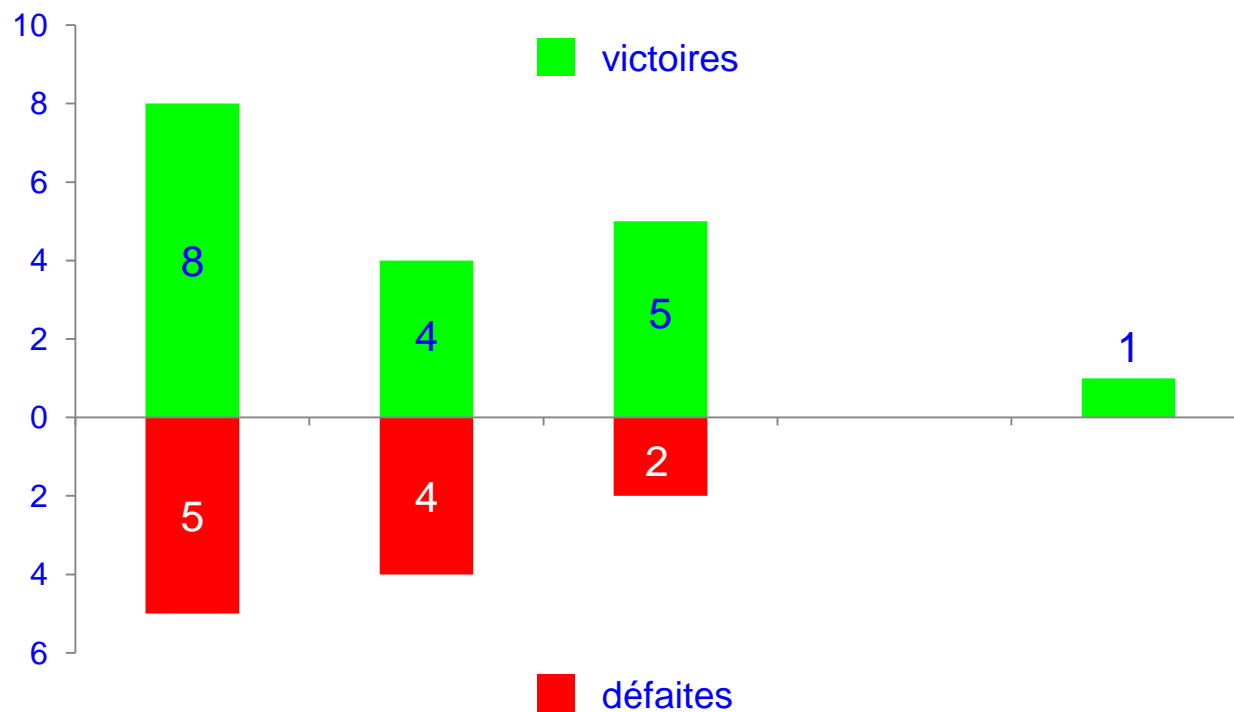

Les écarts de buts

Nb buts d'écart	1	2	3	4	5
victoires	8	4	5	0	1
défaites	5	4	2	0	0