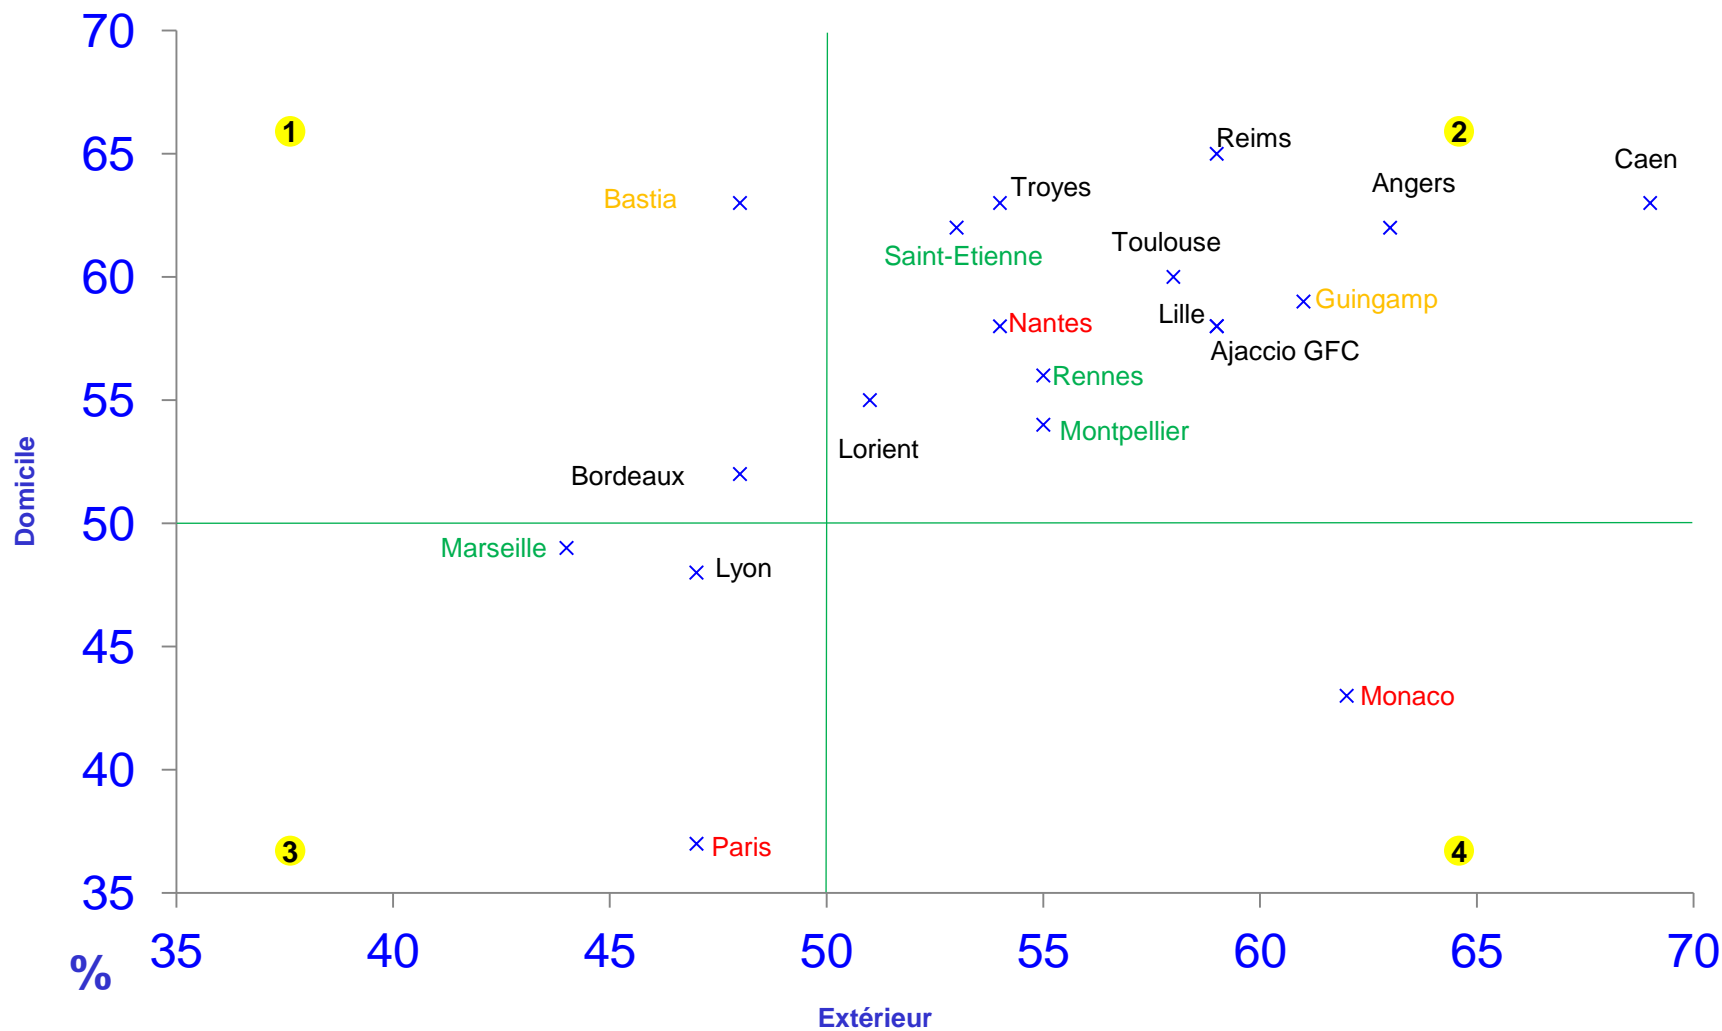

Lille

1 point contre

0 point contre

Paris, Monaco, Nantes

— classés devant Nice
— classés derrière Nice

Points / match

Pts / match en fonction du classement des adversaires

Les records

« Les plus » par match	DOMICILE	EXTÉRIEUR
Tirs	18 (Troyes)	19 (Troyes)
Buts marqués	6 (Bordeaux)	4 (Saint-Etienne, Rennes)
Buts encaissés	3 (Paris)	4 (Paris)
Cartons jaunes	4 (Monaco)	6 (Monaco)
Cartons rouges	1 (Paris, Bastia, Monaco)	2 (Saint-Etienne)
But le plus rapidement marqué	7' (Monaco)	2' (Guingamp)
But le plus rapidement encaissé	6' (Bordeaux)	1' (Ajaccio GFC)
But le plus tardivement marqué	89' (Saint-Etienne)	90'+4 (Bastia)
But le plus tardivement encaissé	76' (Guingamp)	90'+3 (Troyes)

La possession

2014 / 2015

VS

2015 / 2016

Possession 14/15

1 Nice a dominé à domicile et a été dominé à l'extérieur

2 Nice a dominé à domicile et à l'extérieur

3 Nice a été dominé à domicile et à l'extérieur

4 Nice a dominé à l'extérieur et a été dominé à domicile

Possession 15/16

1 Nice a dominé à domicile et a été dominé à l'extérieur

2 Nice a dominé à domicile et à l'extérieur

3 Nice a été dominé à domicile et à l'extérieur