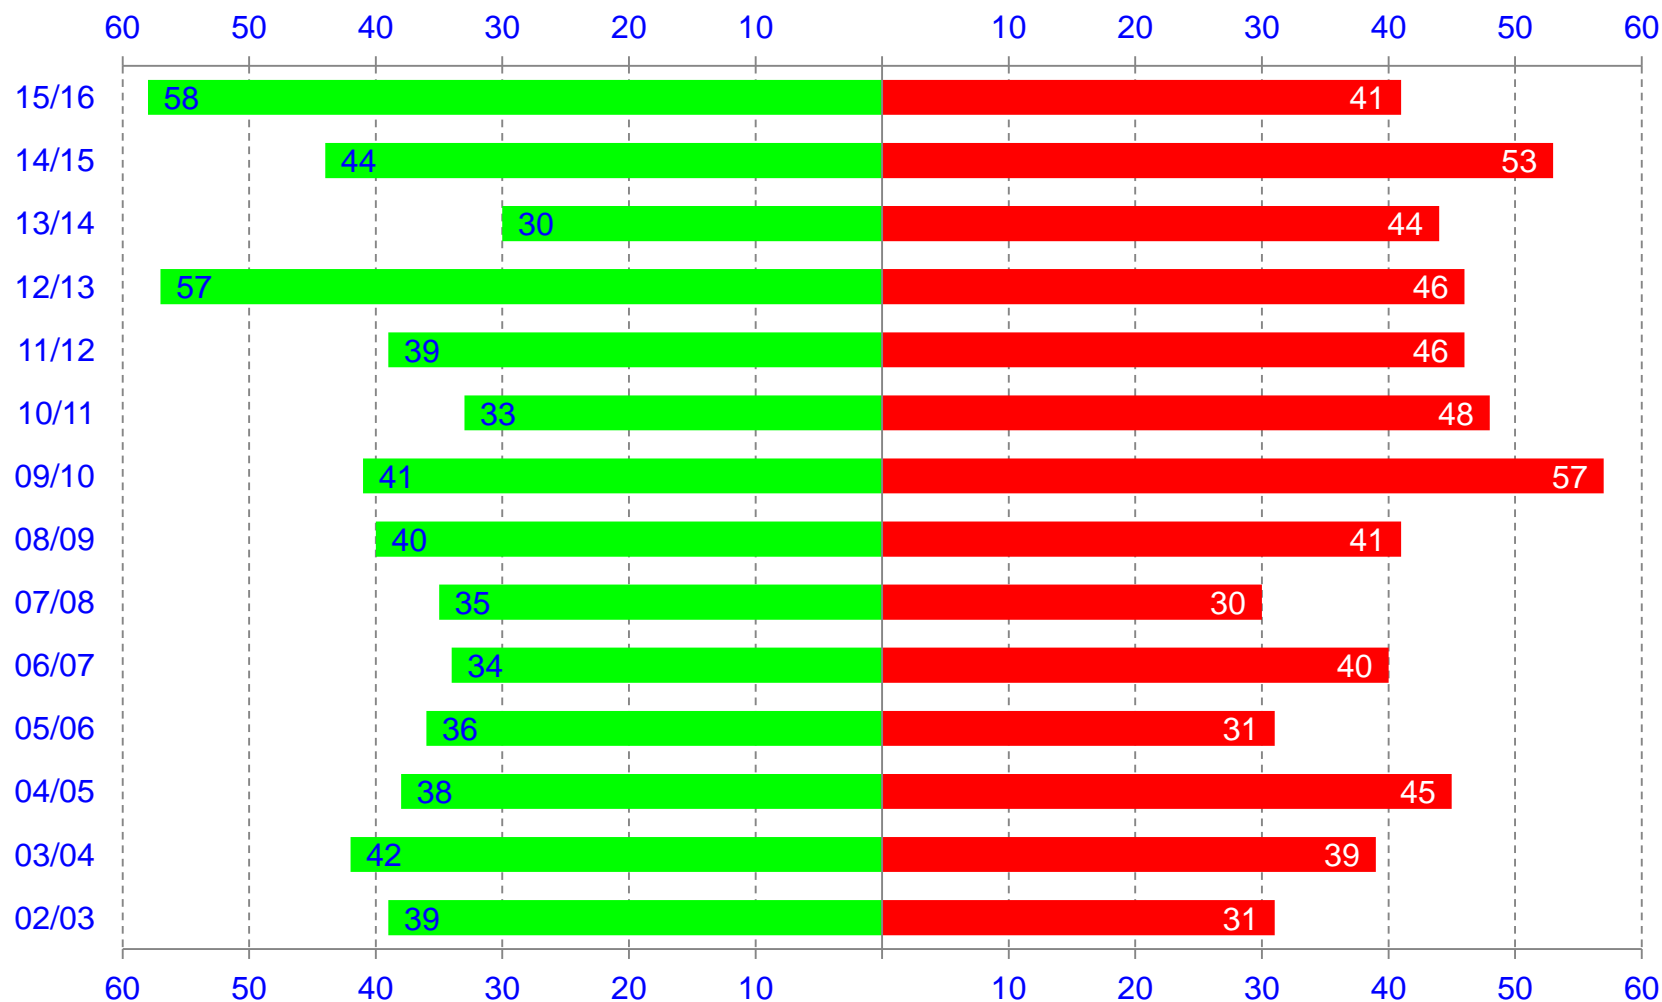

Lille

1 point contre

0 point contre

Paris, Monaco, Nantes

— classés devant Nice
— classés derrière Nice

Points / match

Pts / match en fonction du classement des adversaires

Les records

4 Nice a dominé à l'extérieur et a été dominé à domicile

Possession 15/16

1 Nice a dominé à domicile et a été dominé à l'extérieur

2 Nice a dominé à domicile et à l'extérieur

3 Nice a été dominé à domicile et à l'extérieur

4 Nice a dominé à l'extérieur et a été dominé à domicile

Zoom

Historique des performances
offensives et défensives

Attaque / Défense

■ Buts marqués

■ Buts encaissés

Attaque / Défense

■ Nice marque au moins 1 but